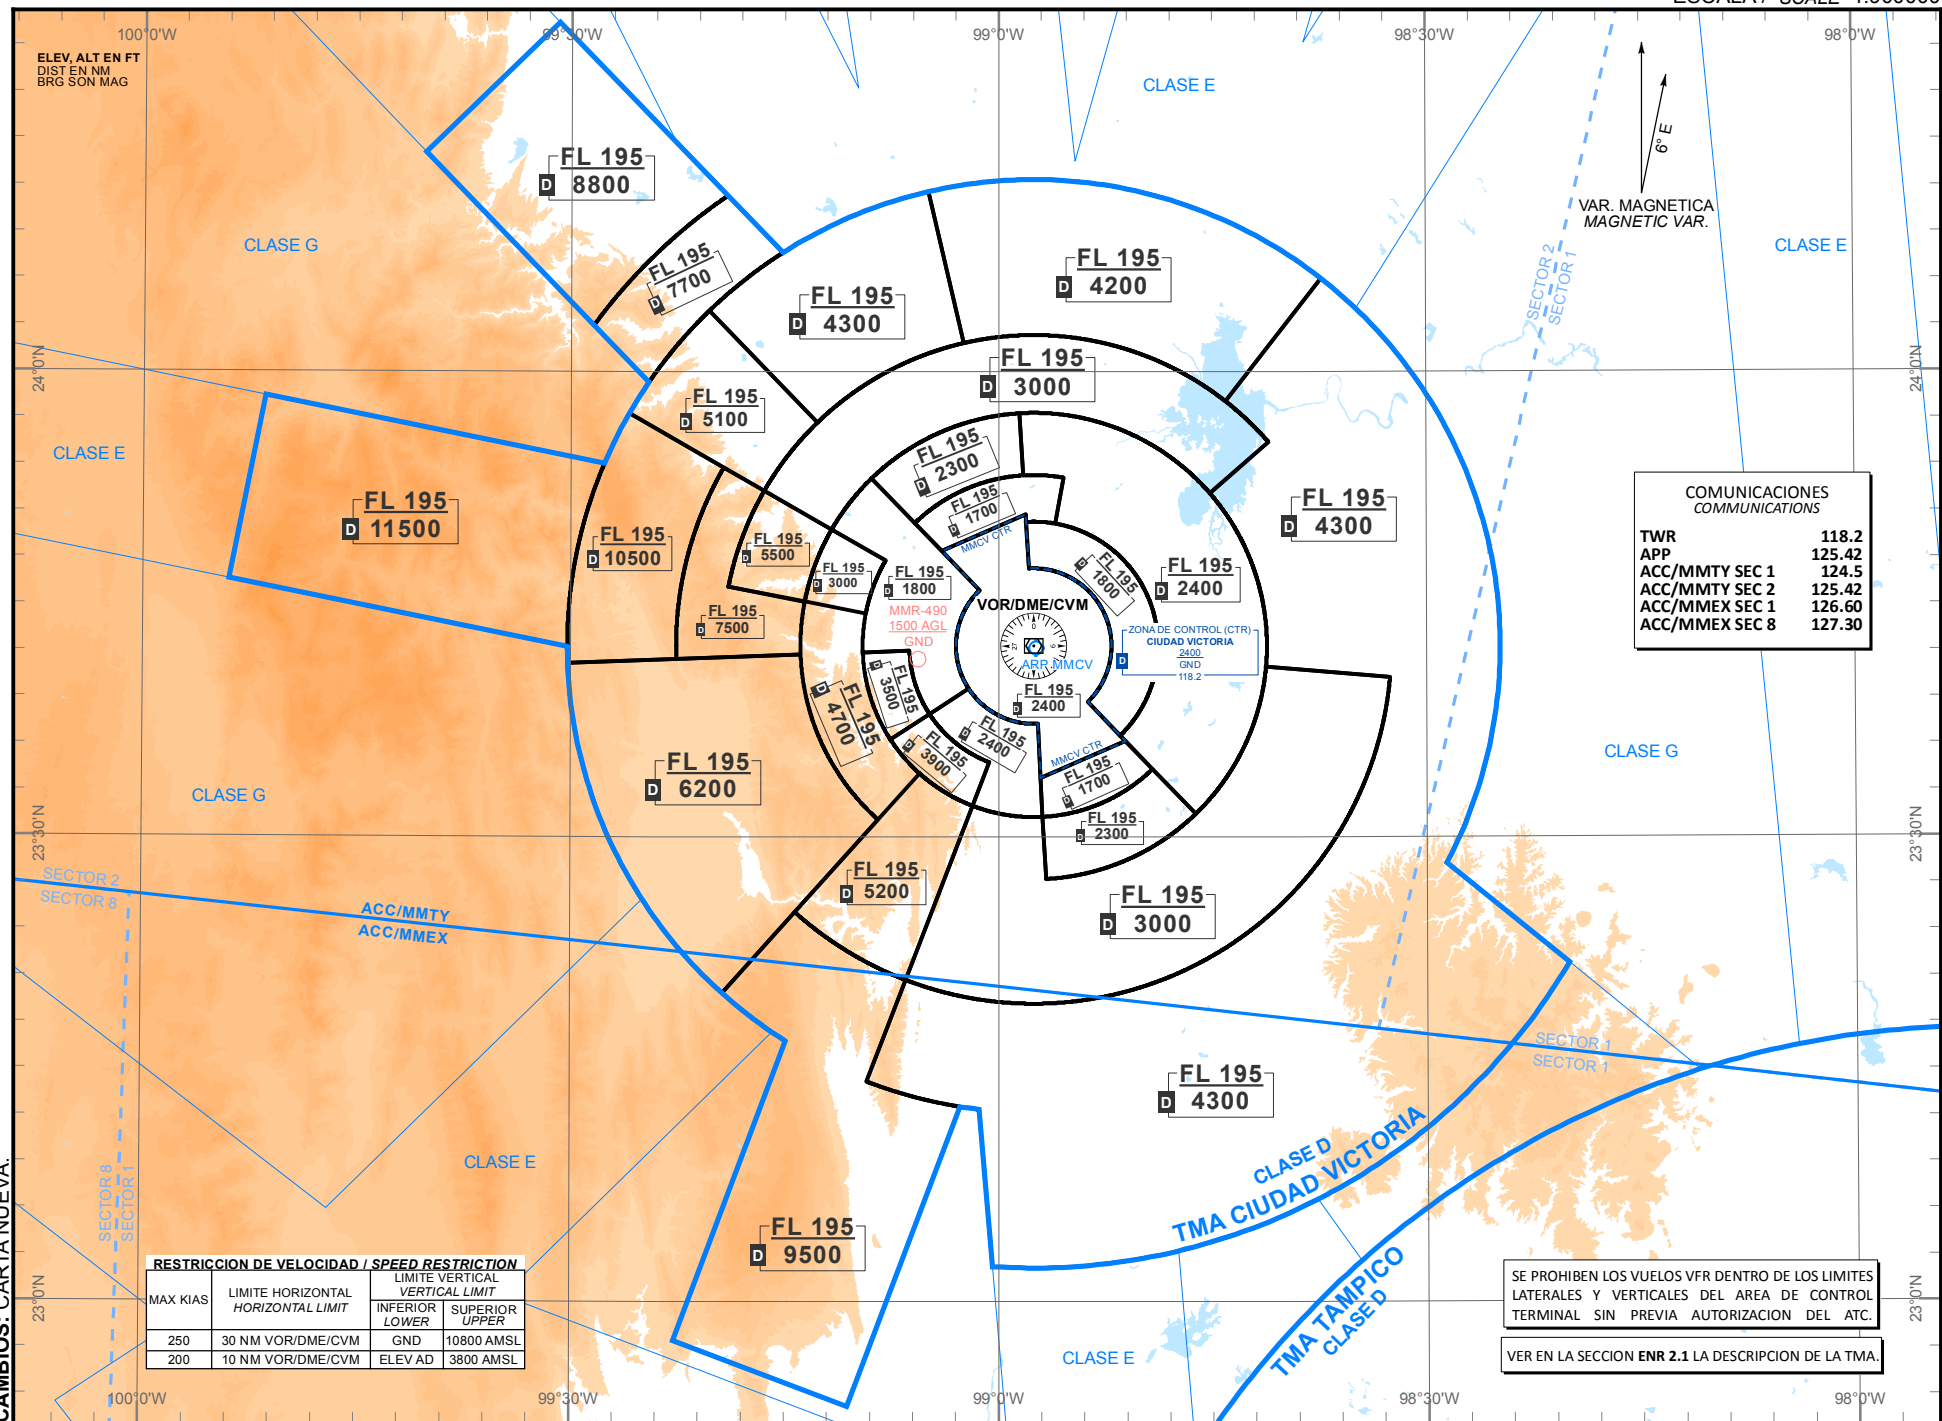

# CIUDAD VICTORIA

ESCALA / SCALE 1:1100000

CAMBIOS: MMR-490

# CIUDAD VICTORIA

ESCALA / SCALE 1:900000

CAMBIOS: CARTA NUEVA.