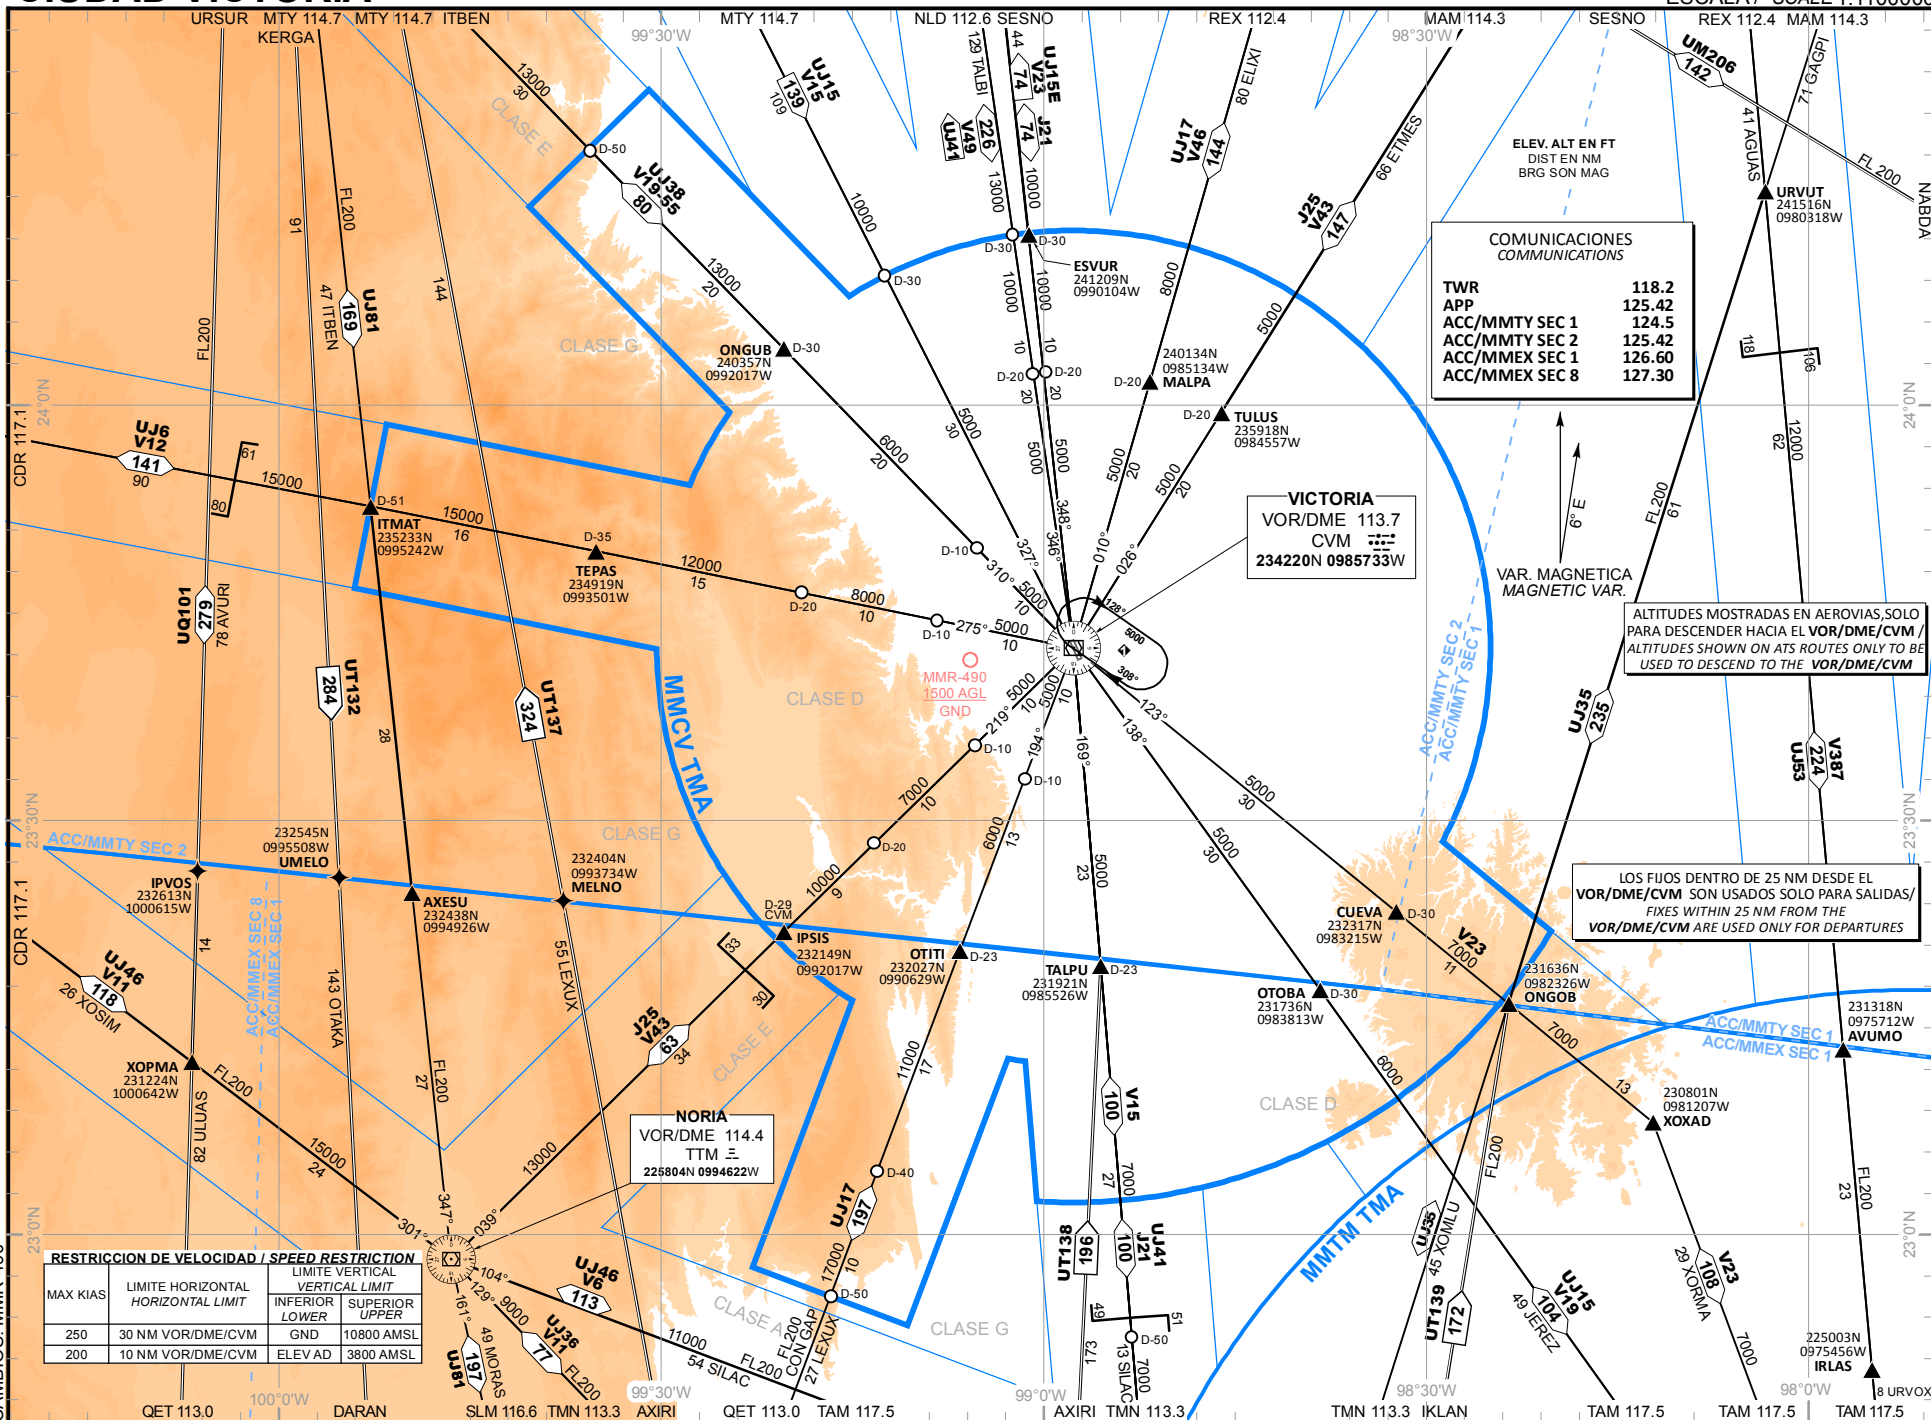

# CIUDAD VICTORIA

ESCALA / SCALE 1:1100000

CAMBIOS: MMR-490

# CIUDAD VICTORIA

ESCALA / SCALE 1:900000

CAMBIOS: CARTA NUEVA.