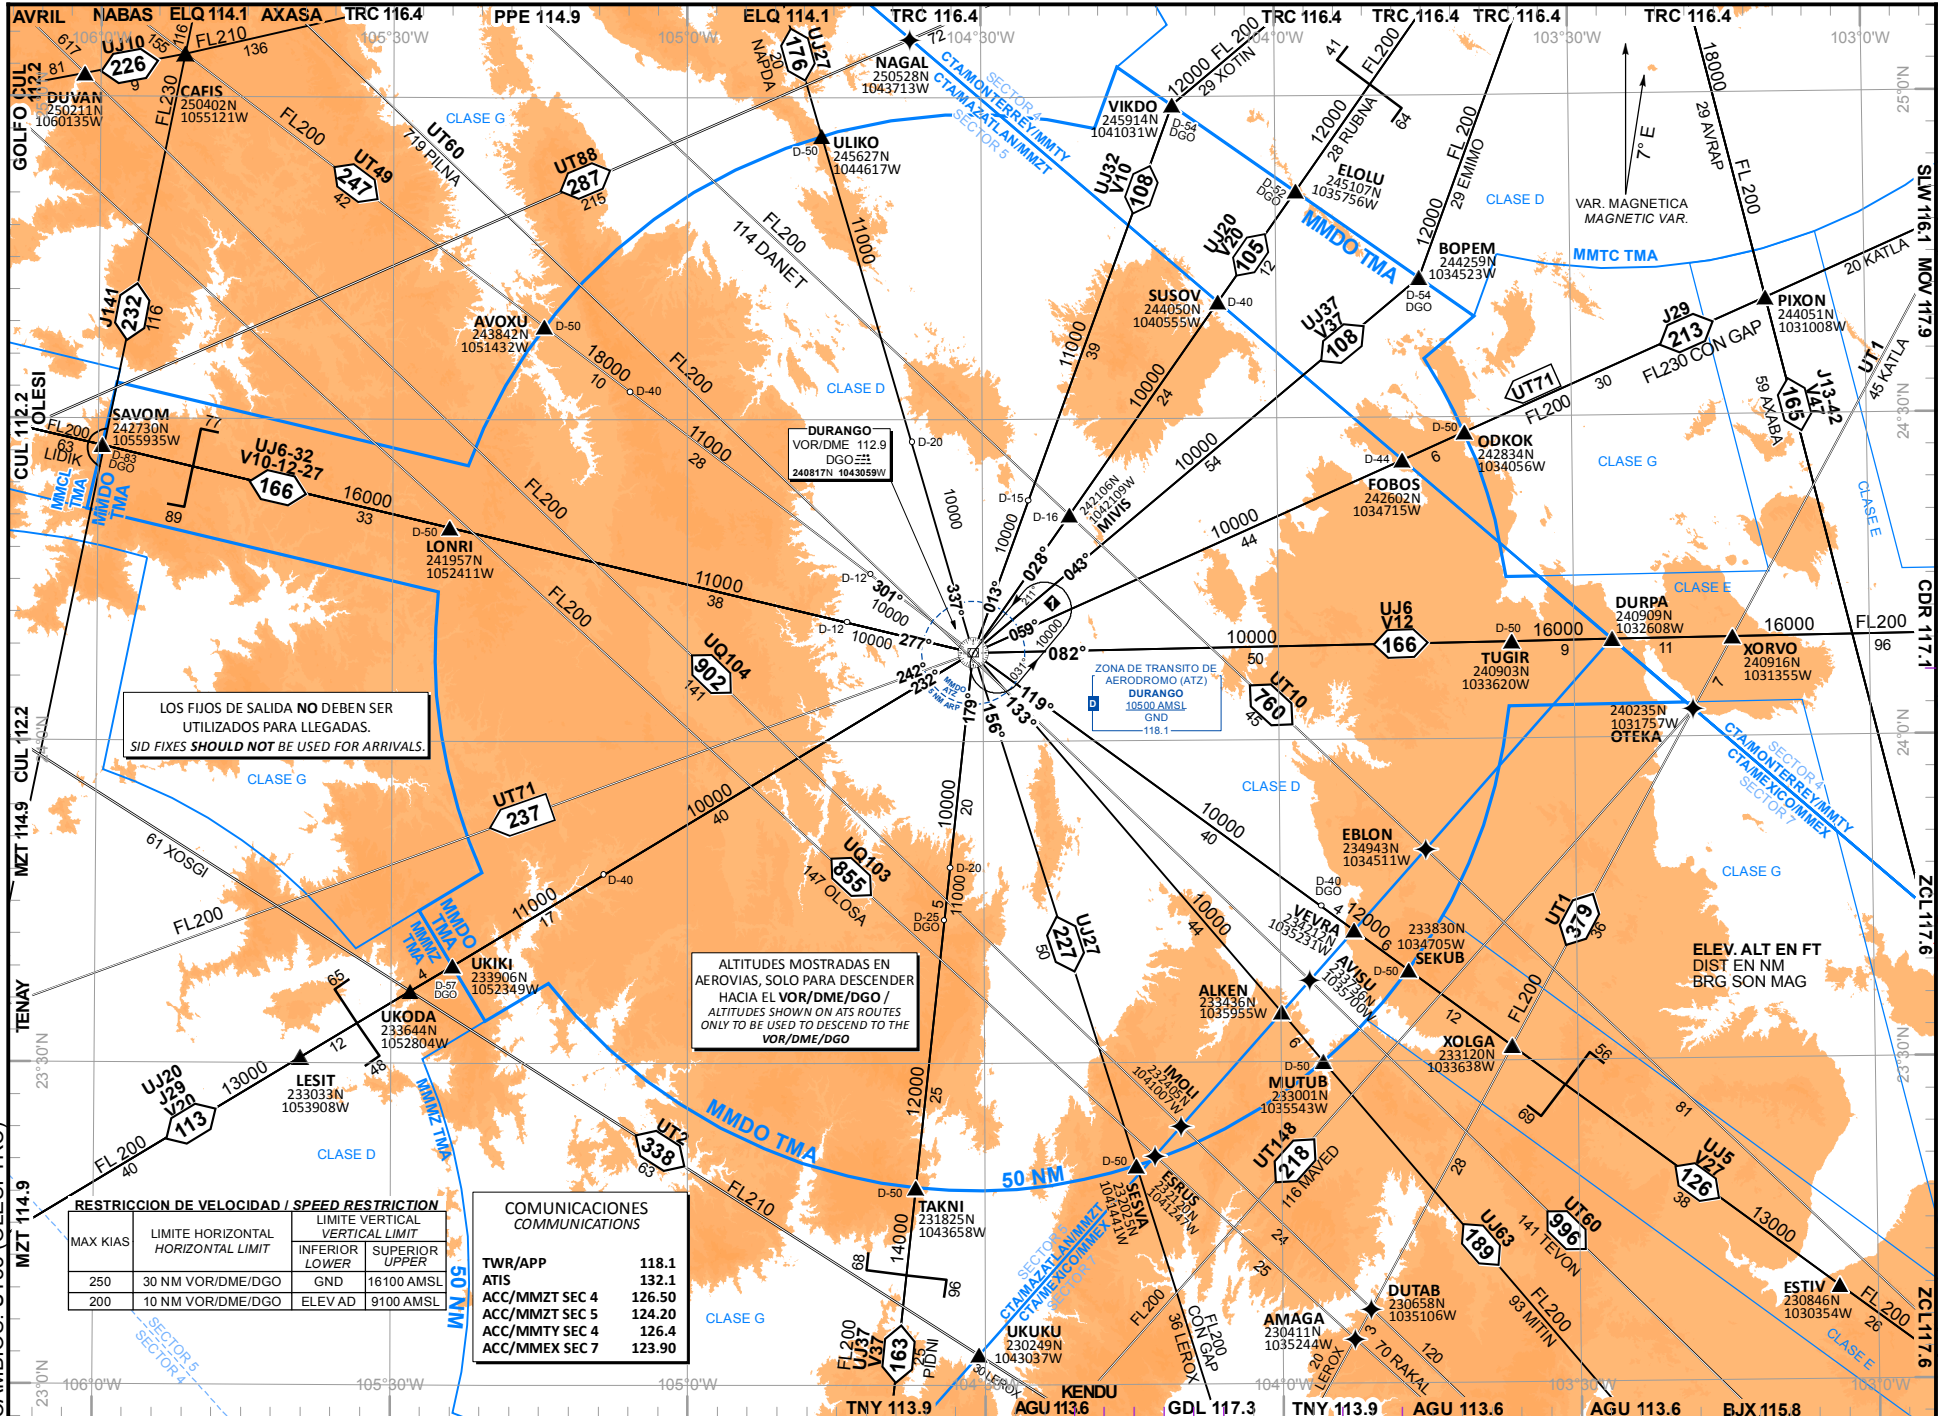

DURANGO

ESCALA / SCALE 1:1300000

CAMBIOS: UT88 (OLESI-TRC)