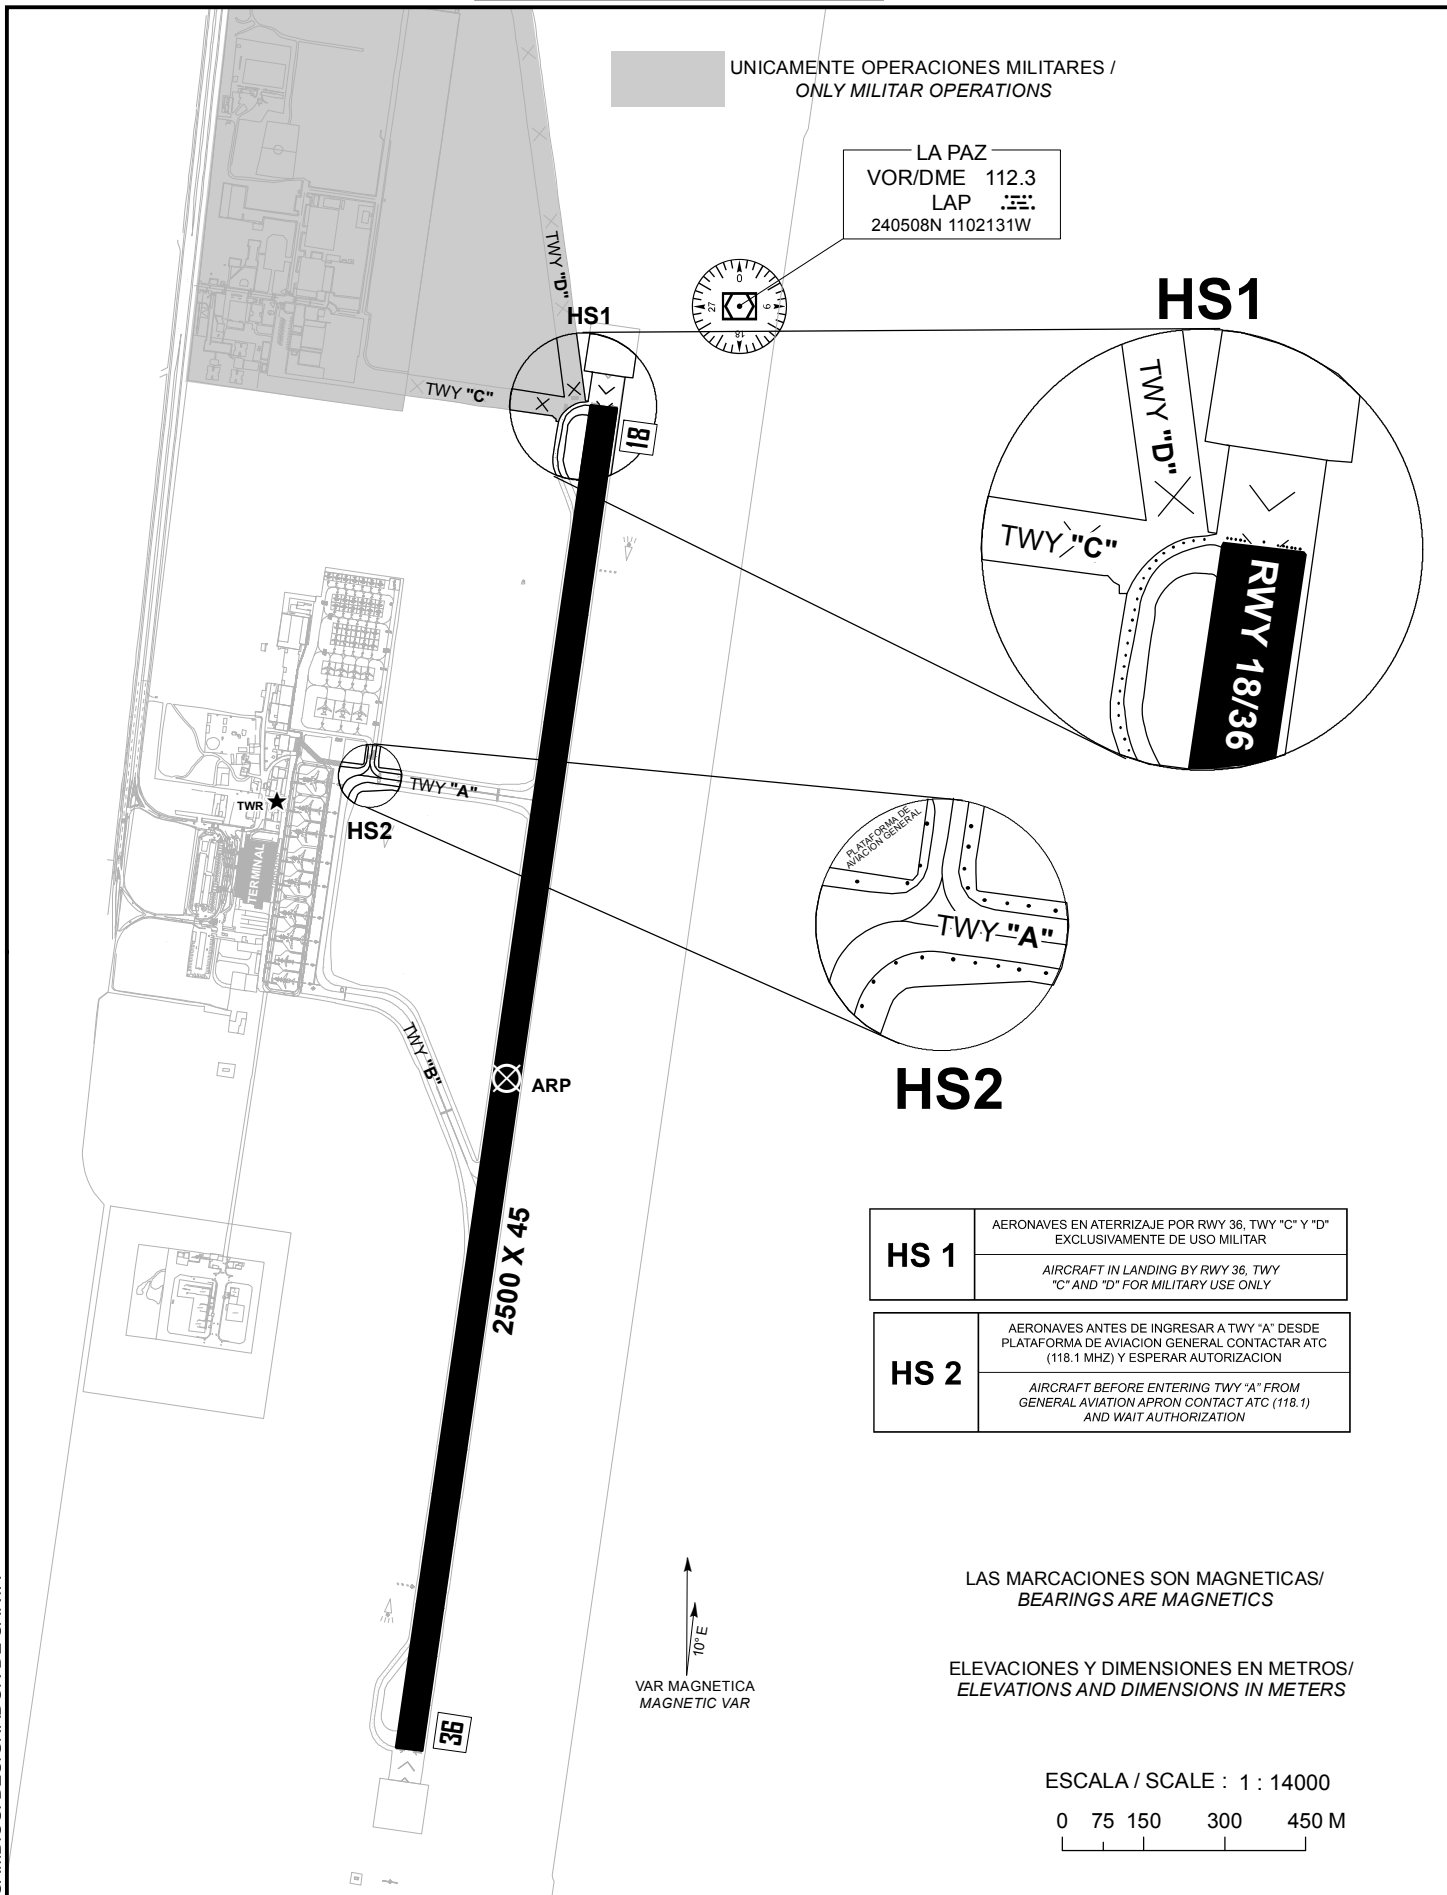

TWR	118.1
APP	120.6
ATIS	127.9
VOR/DME	112.3
ILS/DME	110.5
AFTN - MMLP	

UNICAMENTE OPERACIONES MILITARES /  
 ONLY MILITARY OPERATIONS

LA PAZ  
 VOR/DME 112.3  
 LAP  
 240508N 1102131W

**HS1**

**HS2**

<b>HS 1</b>	AERONAVES EN ATERRIZAJE POR RWY 36, TWY "C" Y "D" EXCLUSIVAMENTE DE USO MILITAR
	AIRCRAFT IN LANDING BY RWY 36, TWY "C" AND "D" FOR MILITARY USE ONLY
<b>HS 2</b>	AERONAVES ANTES DE INGRESAR A TWY "A" DESDE PLATAFORMA DE AVIACION GENERAL CONTACTAR ATC (118.1 MHz) Y ESPERAR AUTORIZACION
	AIRCRAFT BEFORE ENTERING TWY "A" FROM GENERAL AVIATION APRON CONTACT ATC (118.1) AND WAIT AUTHORIZATION

LAS MARCACIONES SON MAGNETICAS/  
 BEARINGS ARE MAGNETICS

ELEVACIONES Y DIMENSIONES EN METROS/  
 ELEVATIONS AND DIMENSIONS IN METERS

CAMBIOS: DESIGNADOR DE CARTA