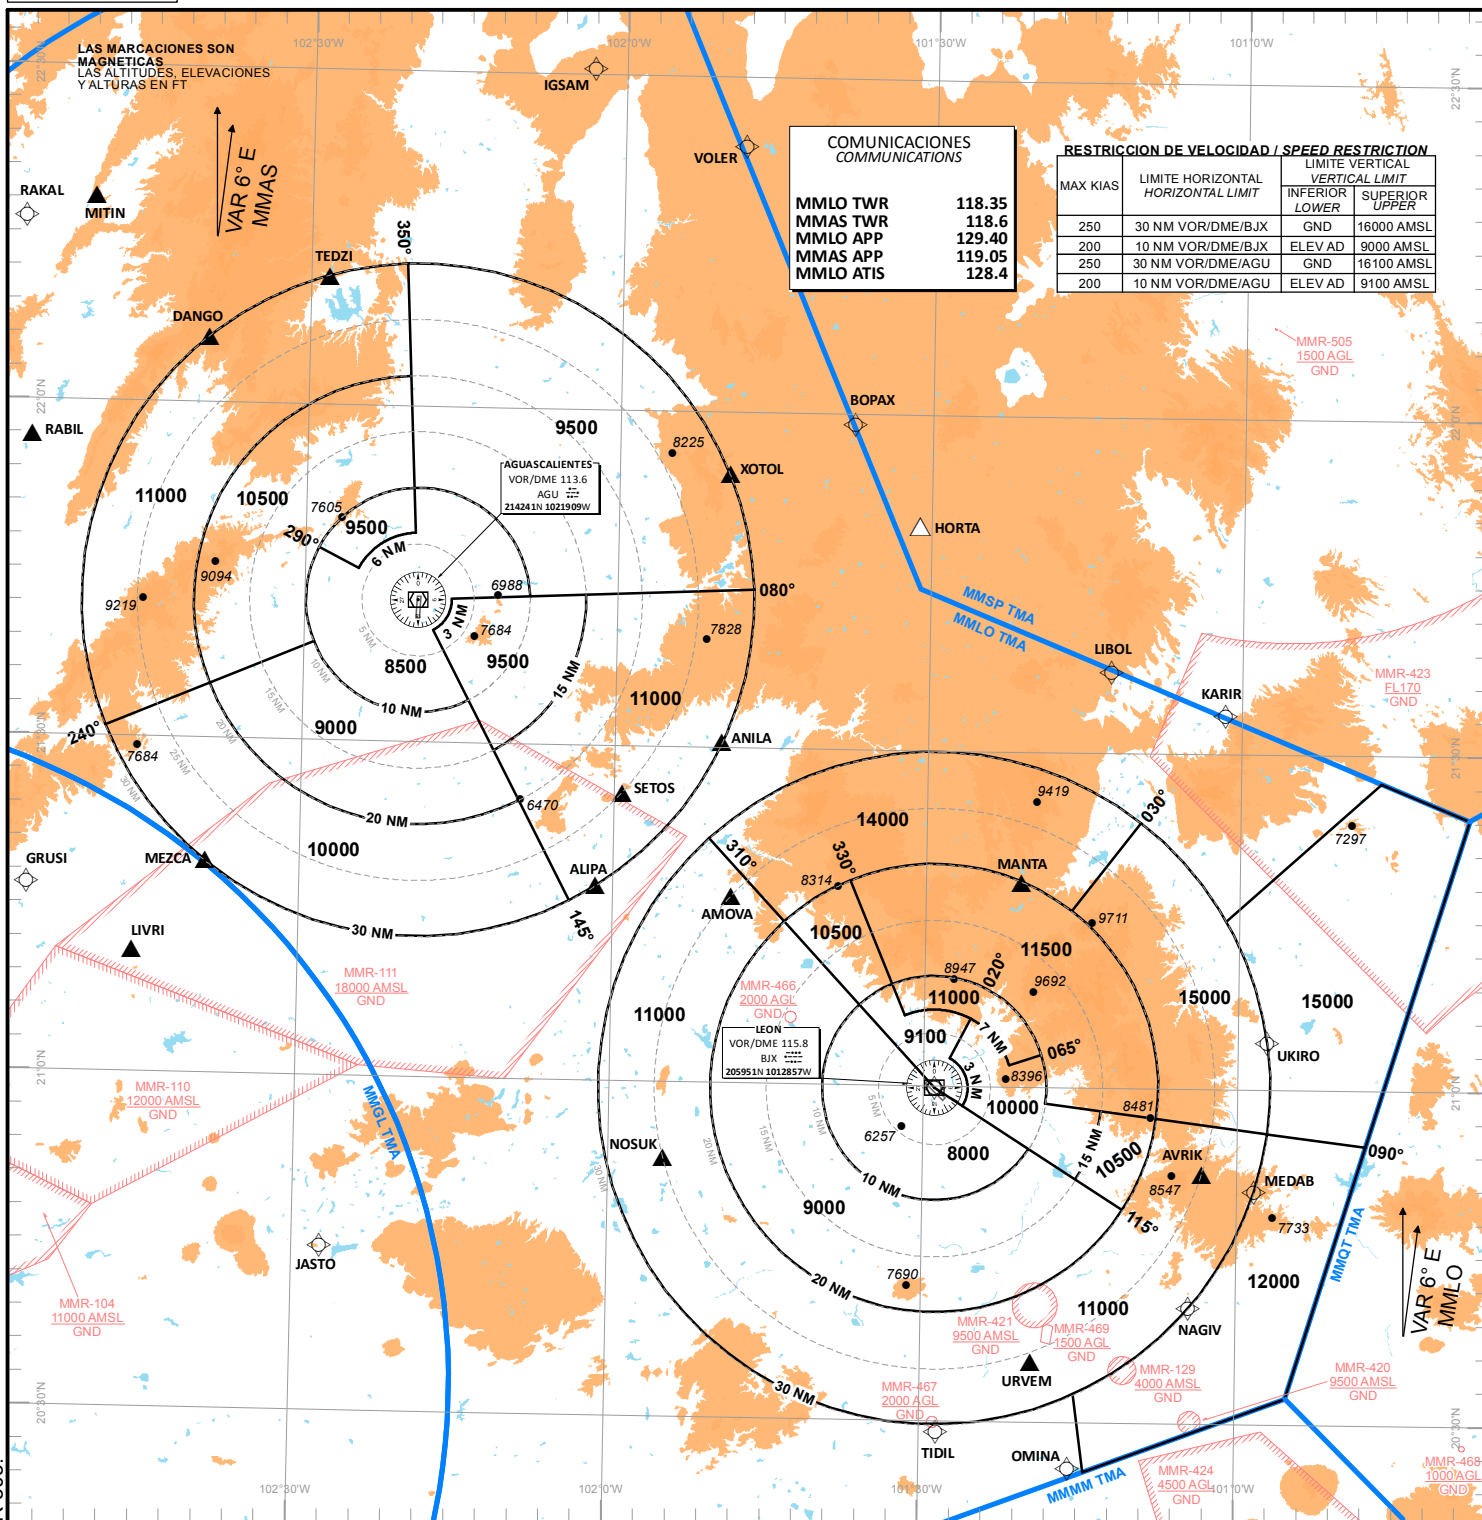

CARTA DE ALTITUD MINIMA DE VIGILANCIA ATC
ATC SURVEILLANCE MINIMUM ALTITUDE CHART

LEON / AGUASCALIENTES

ALTITUD DE TRANSICION
 TRANSITION ALTITUDE
18500 FT

MMLO AD ELEV 5956 FT
 MMAS AD ELEV 6112 FT

CAMBIOS: FREQ APP: MMR-505.

ESCALA / SCALE 1:1250000