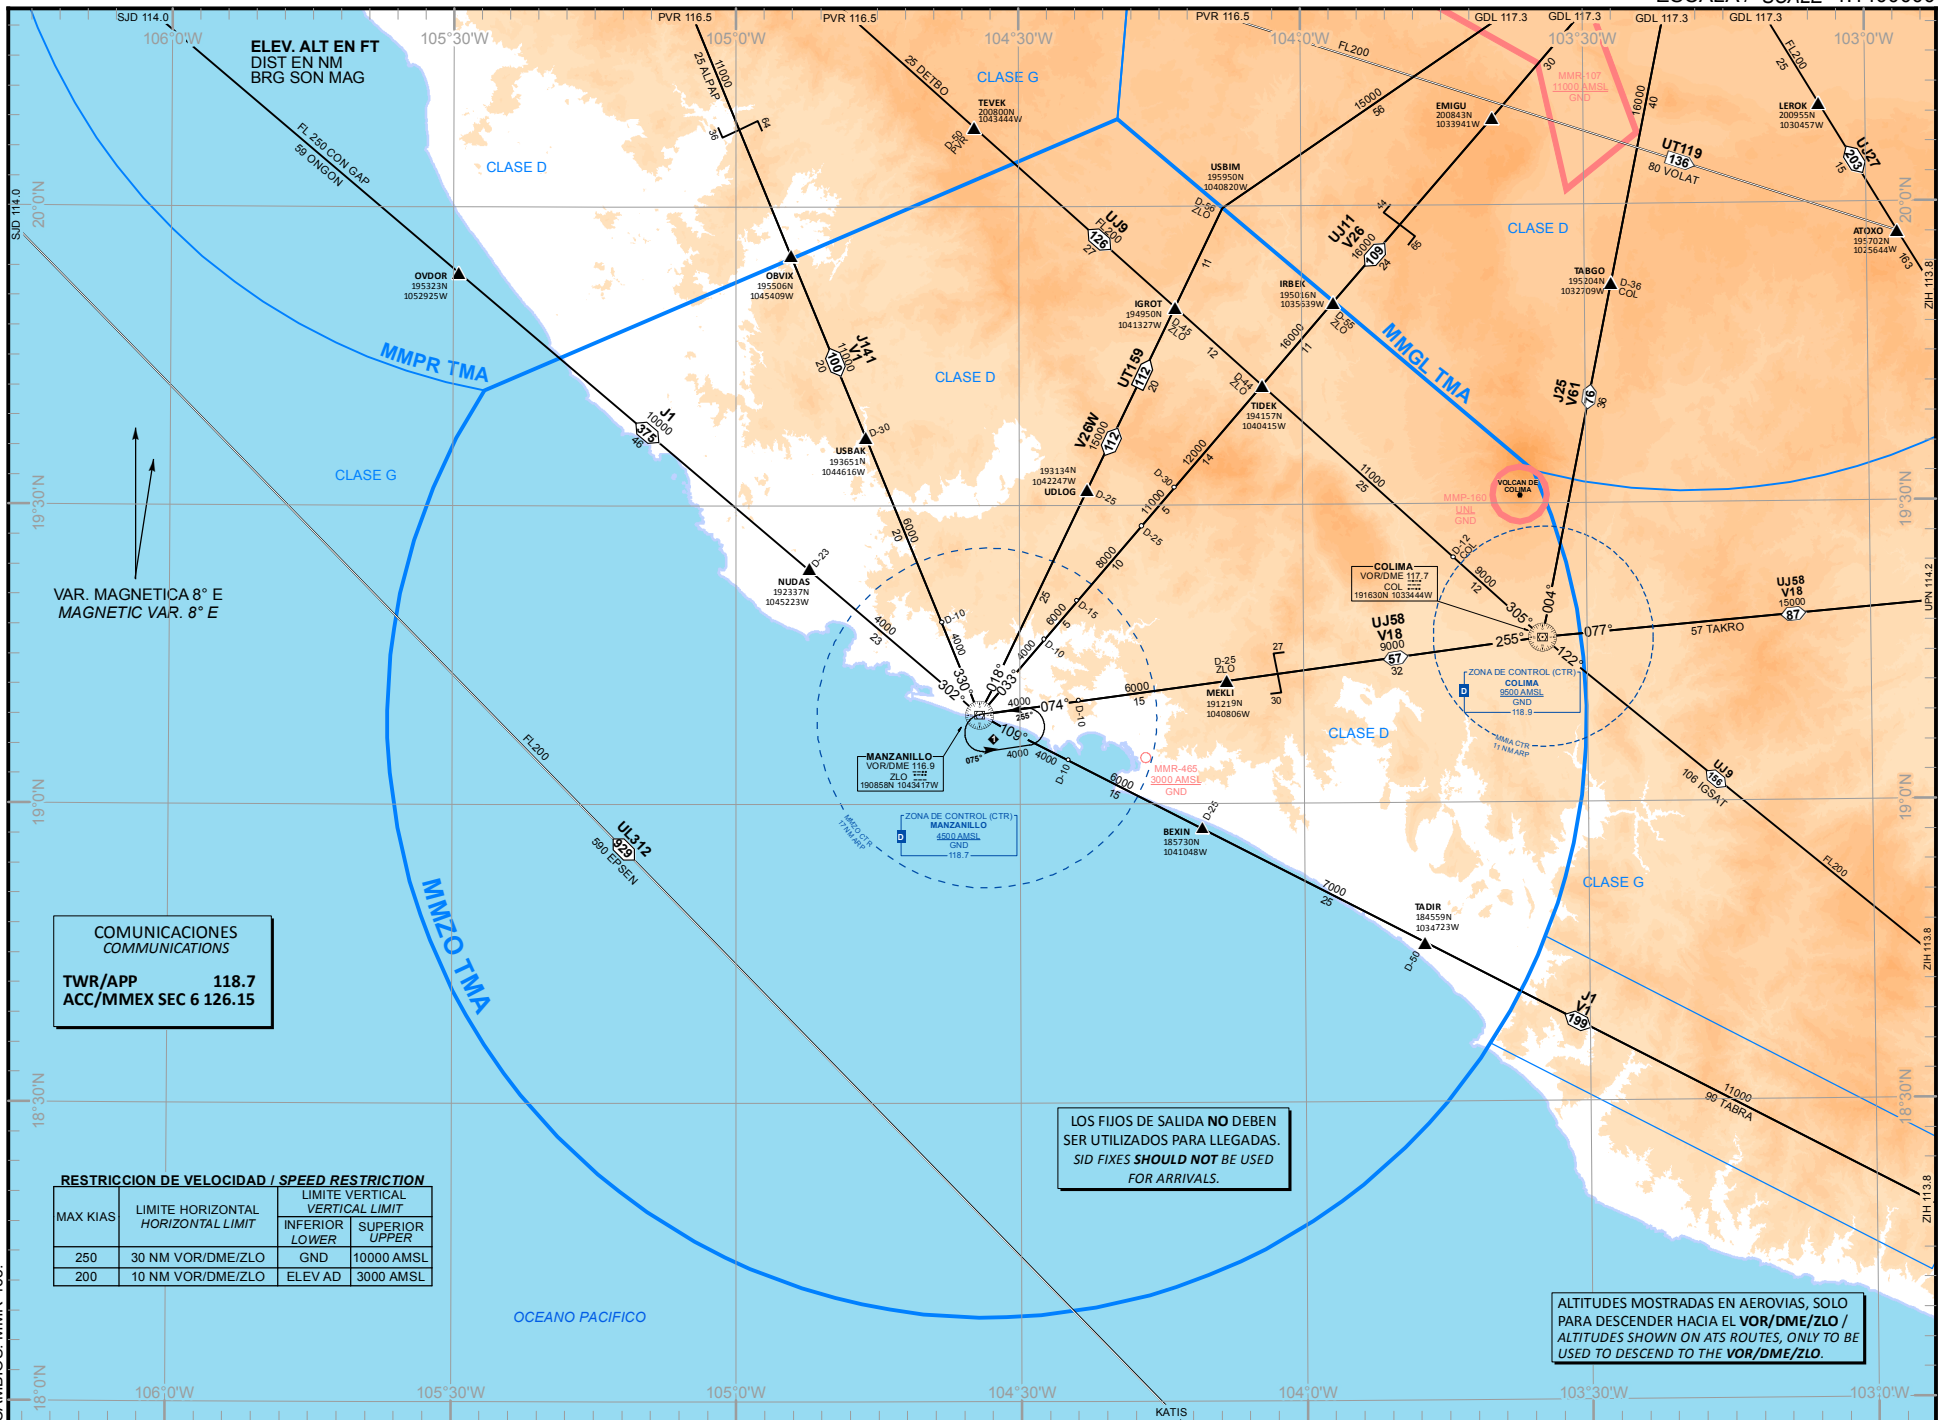

MANZANILLO

ESCALA / SCALE 1:1400000

VAR. MAGNETICA 8° E
MAGNETIC VAR. 8° E

COMUNICACIONES
COMMUNICATIONS

TWR/APP 118.7
ACC/MMEX SEC 6 126.15

RESTRICCIÓN DE VELOCIDAD / SPEED RESTRICTION

MAX KIAS	LIMITE HORIZONTAL HORIZONTAL LIMIT	LIMITE VERTICAL VERTICAL LIMIT	
		INFERIOR LOWER	SUPERIOR UPPER
250	30 NM VOR/DME/ZLO	GND	10000 AMSL
200	10 NM VOR/DME/ZLO	ELEV AD	3000 AMSL

LOS FIJOS DE SALIDA NO DEBEN SER UTILIZADOS PARA LLEGADAS.
SID FIXES SHOULD NOT BE USED FOR ARRIVALS.

ALTITUDES MOSTRADAS EN AEROVÍAS, SOLO PARA DESCENDER HACIA EL VOR/DME/ZLO / ALTITUDES SHOWN ON ATS ROUTES, ONLY TO BE USED TO DESCEND TO THE VOR/DME/ZLO.

CAMBIOS: MMR-465