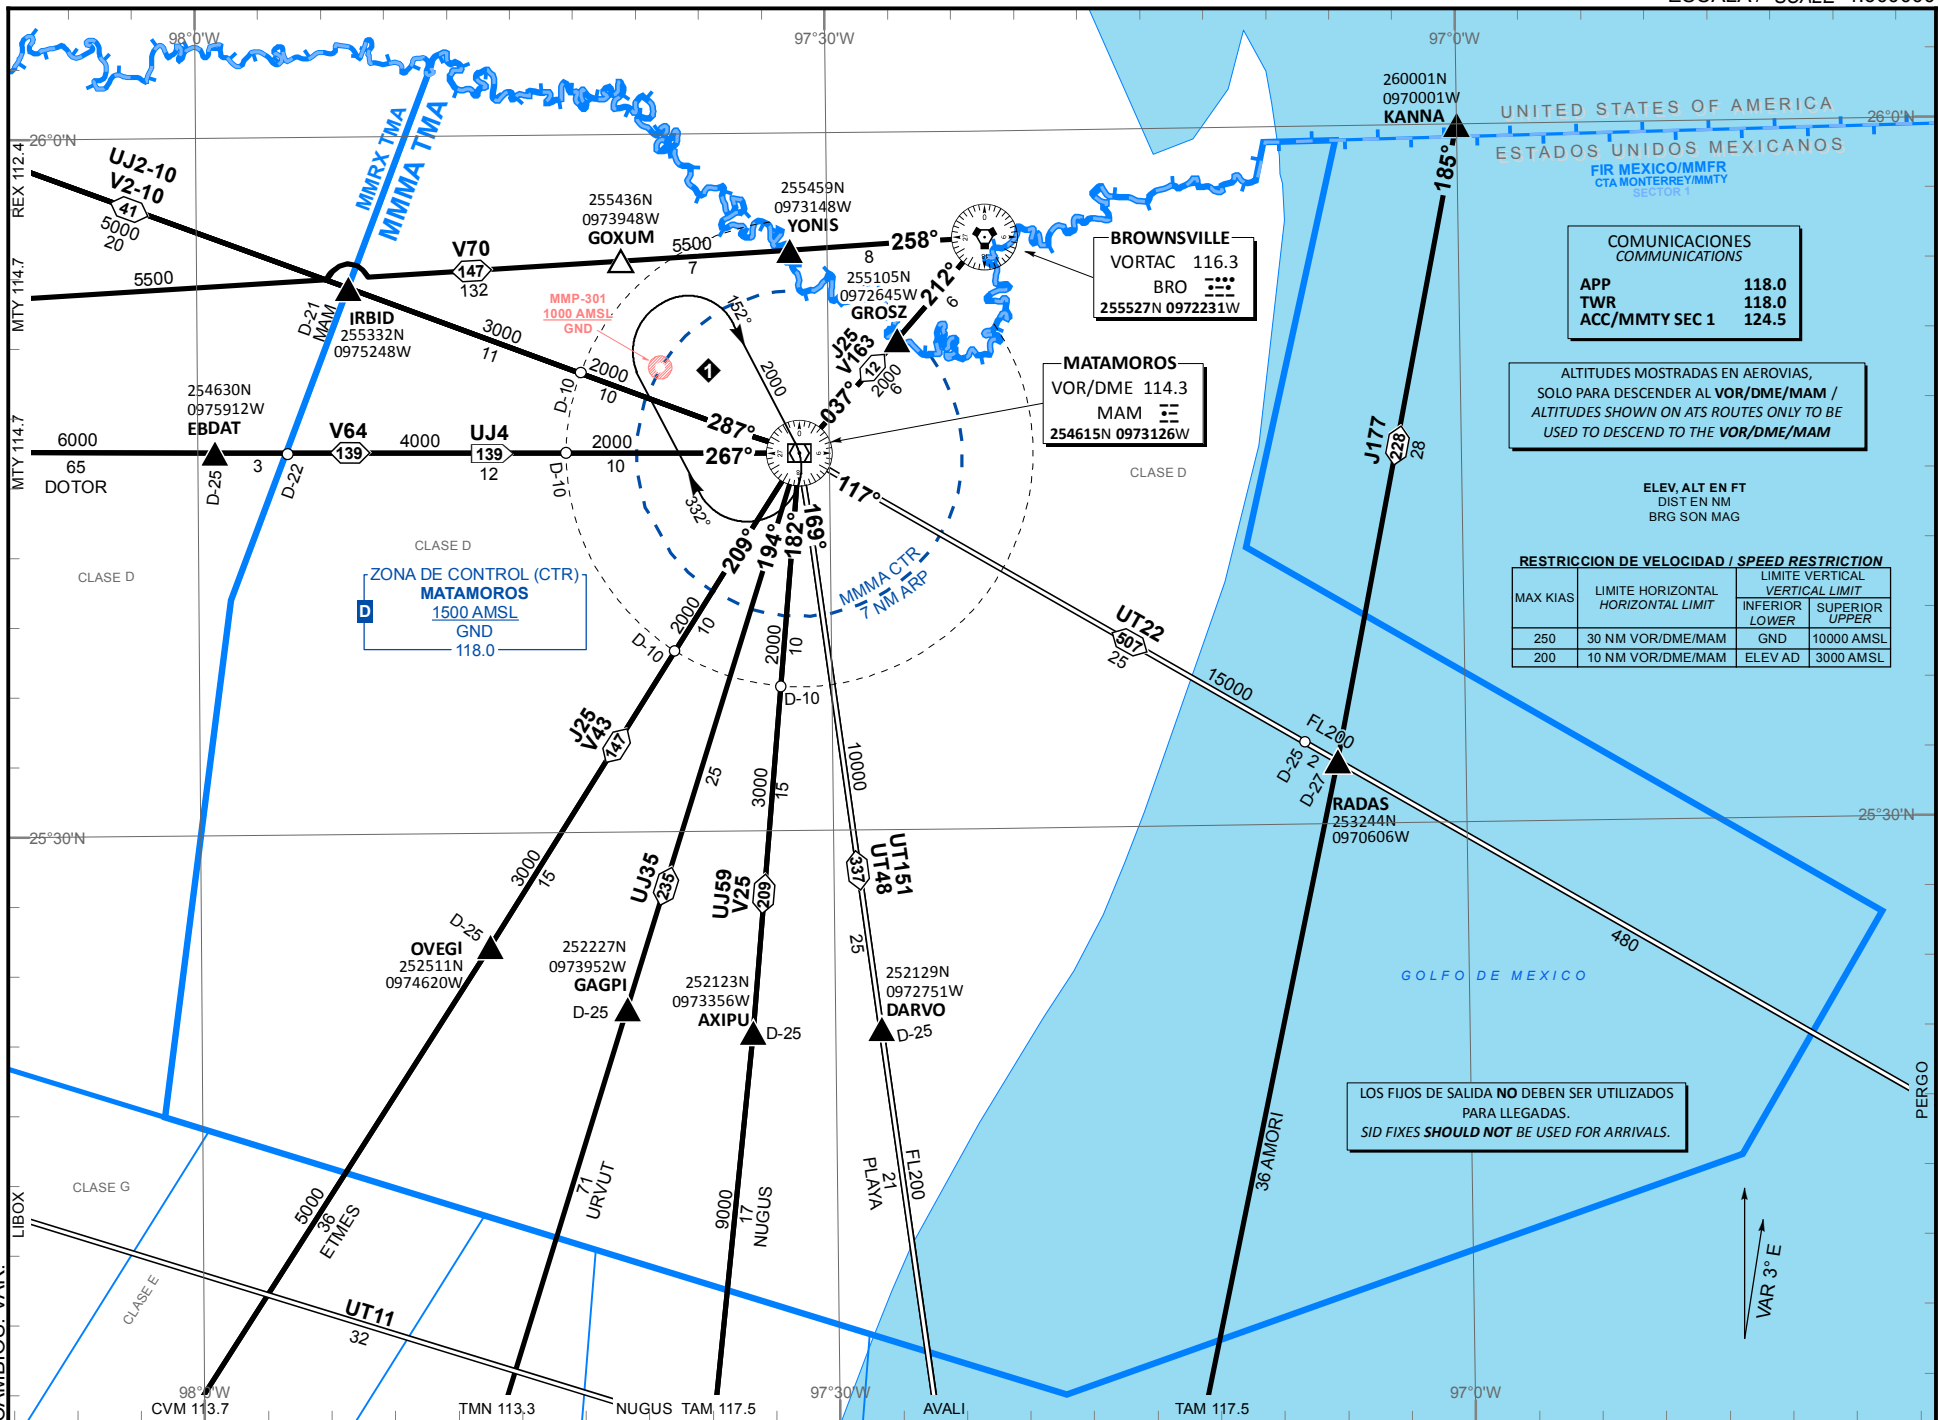

MATAMOROS

ESCALA / SCALE 1:600000

CAMBIOS: VAR.