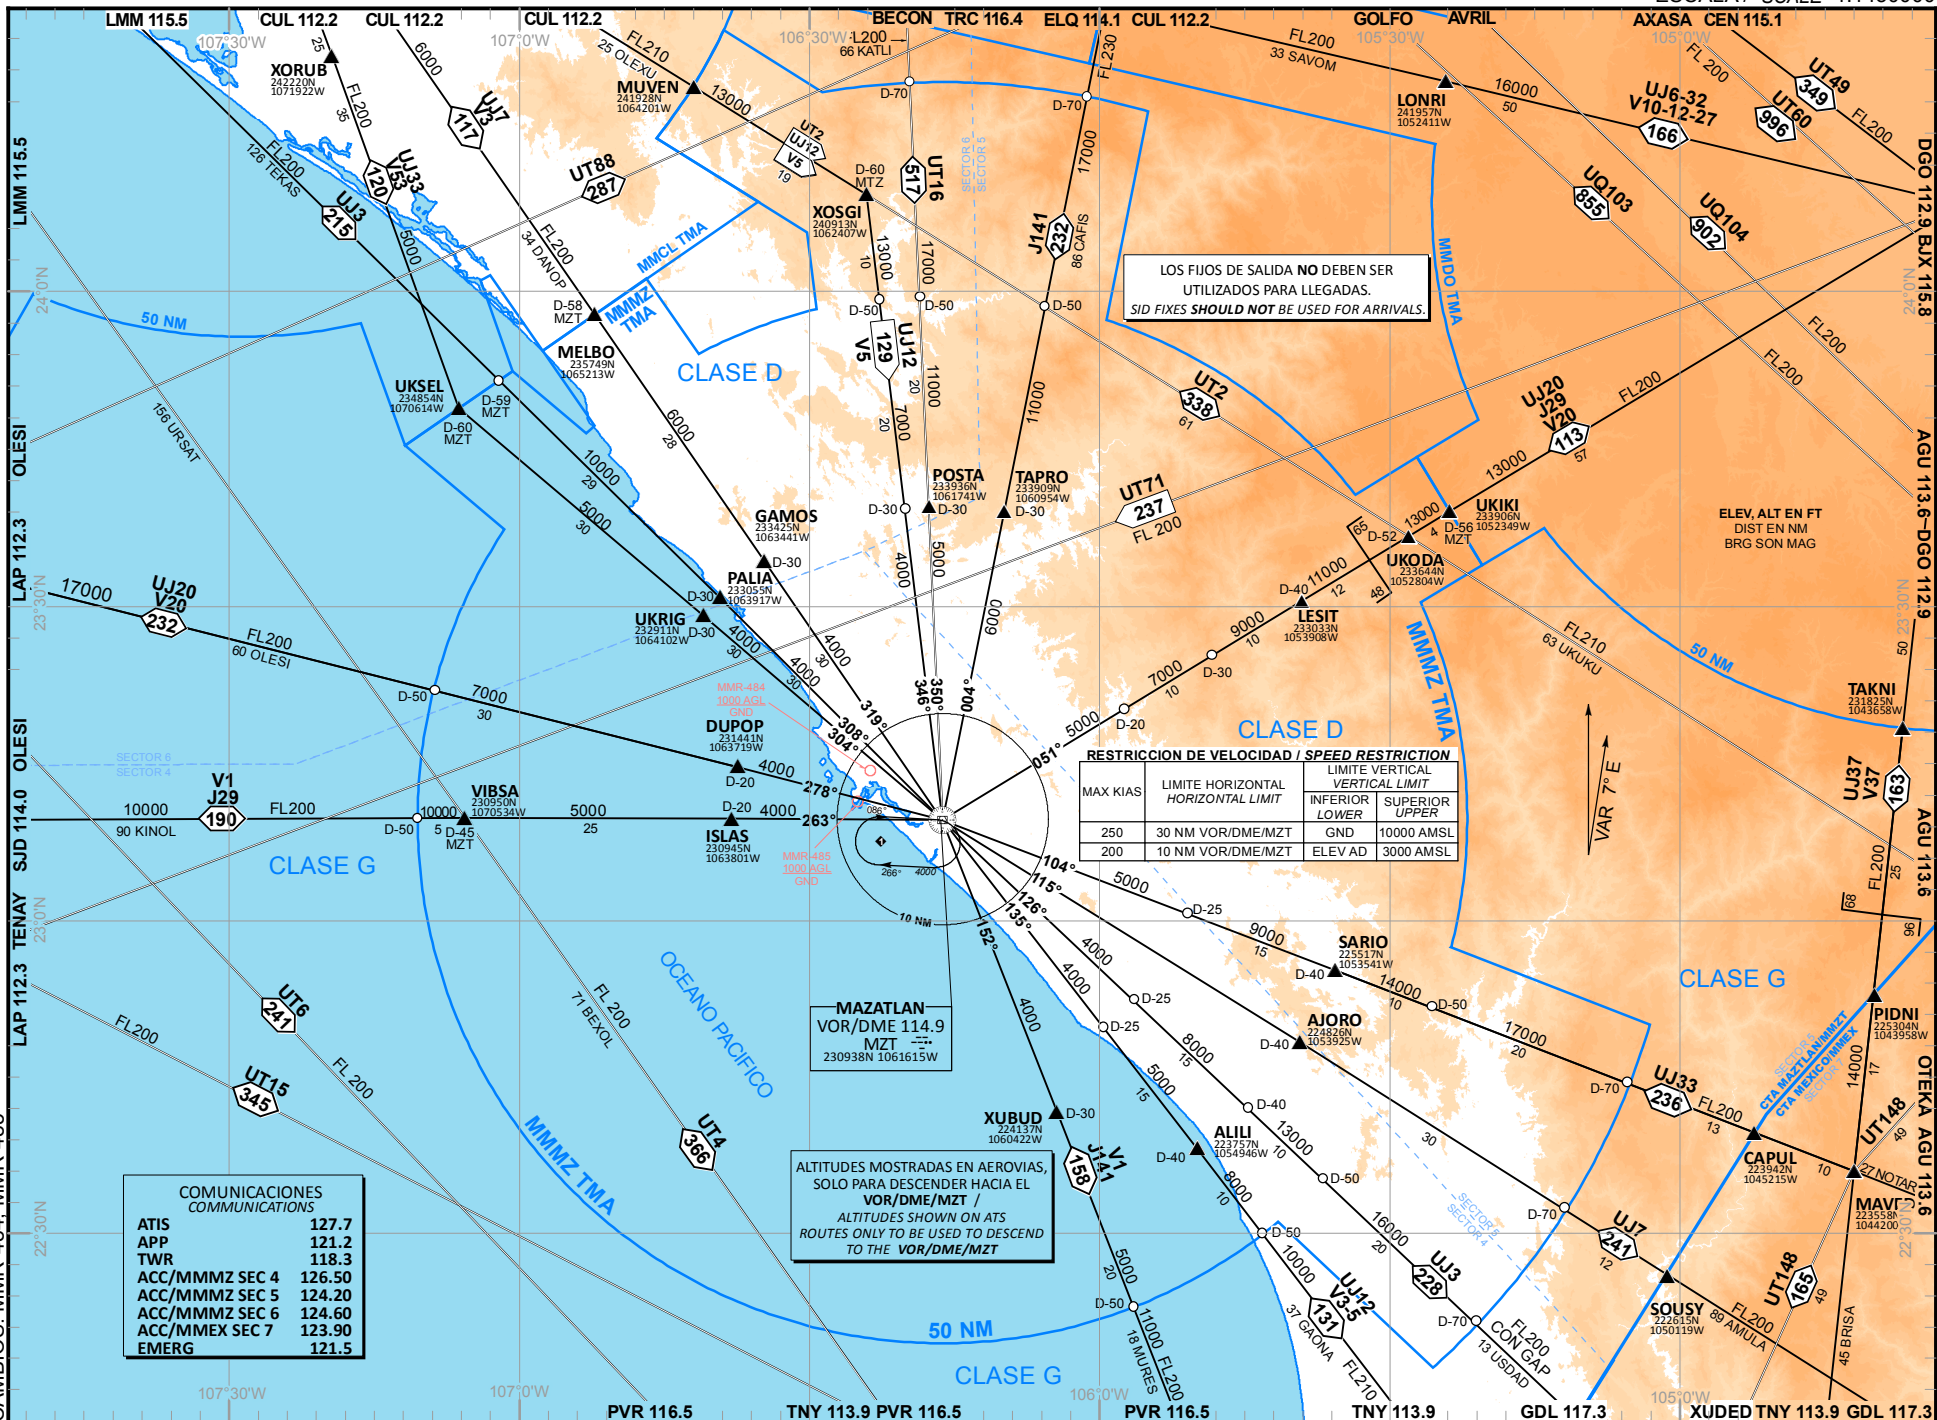

MAZATLAN

ESCALA / SCALE 1:1450000

CAMBIOS: MMR-484, MMR-485

CARTA DE AREA (LIMITES VERTICALES) / AREA CHART (VERTICAL LIMITS) MAZATLAN

AD ELEV 38 FT

ESCALA / SCALE 1:1250000

CAMBIOS: MMR-484, MMR-485.

19-FEB-2026 AMDT AIRAC 02/26

SICT-AFAC-SENEAM

MMMZ TMA-1