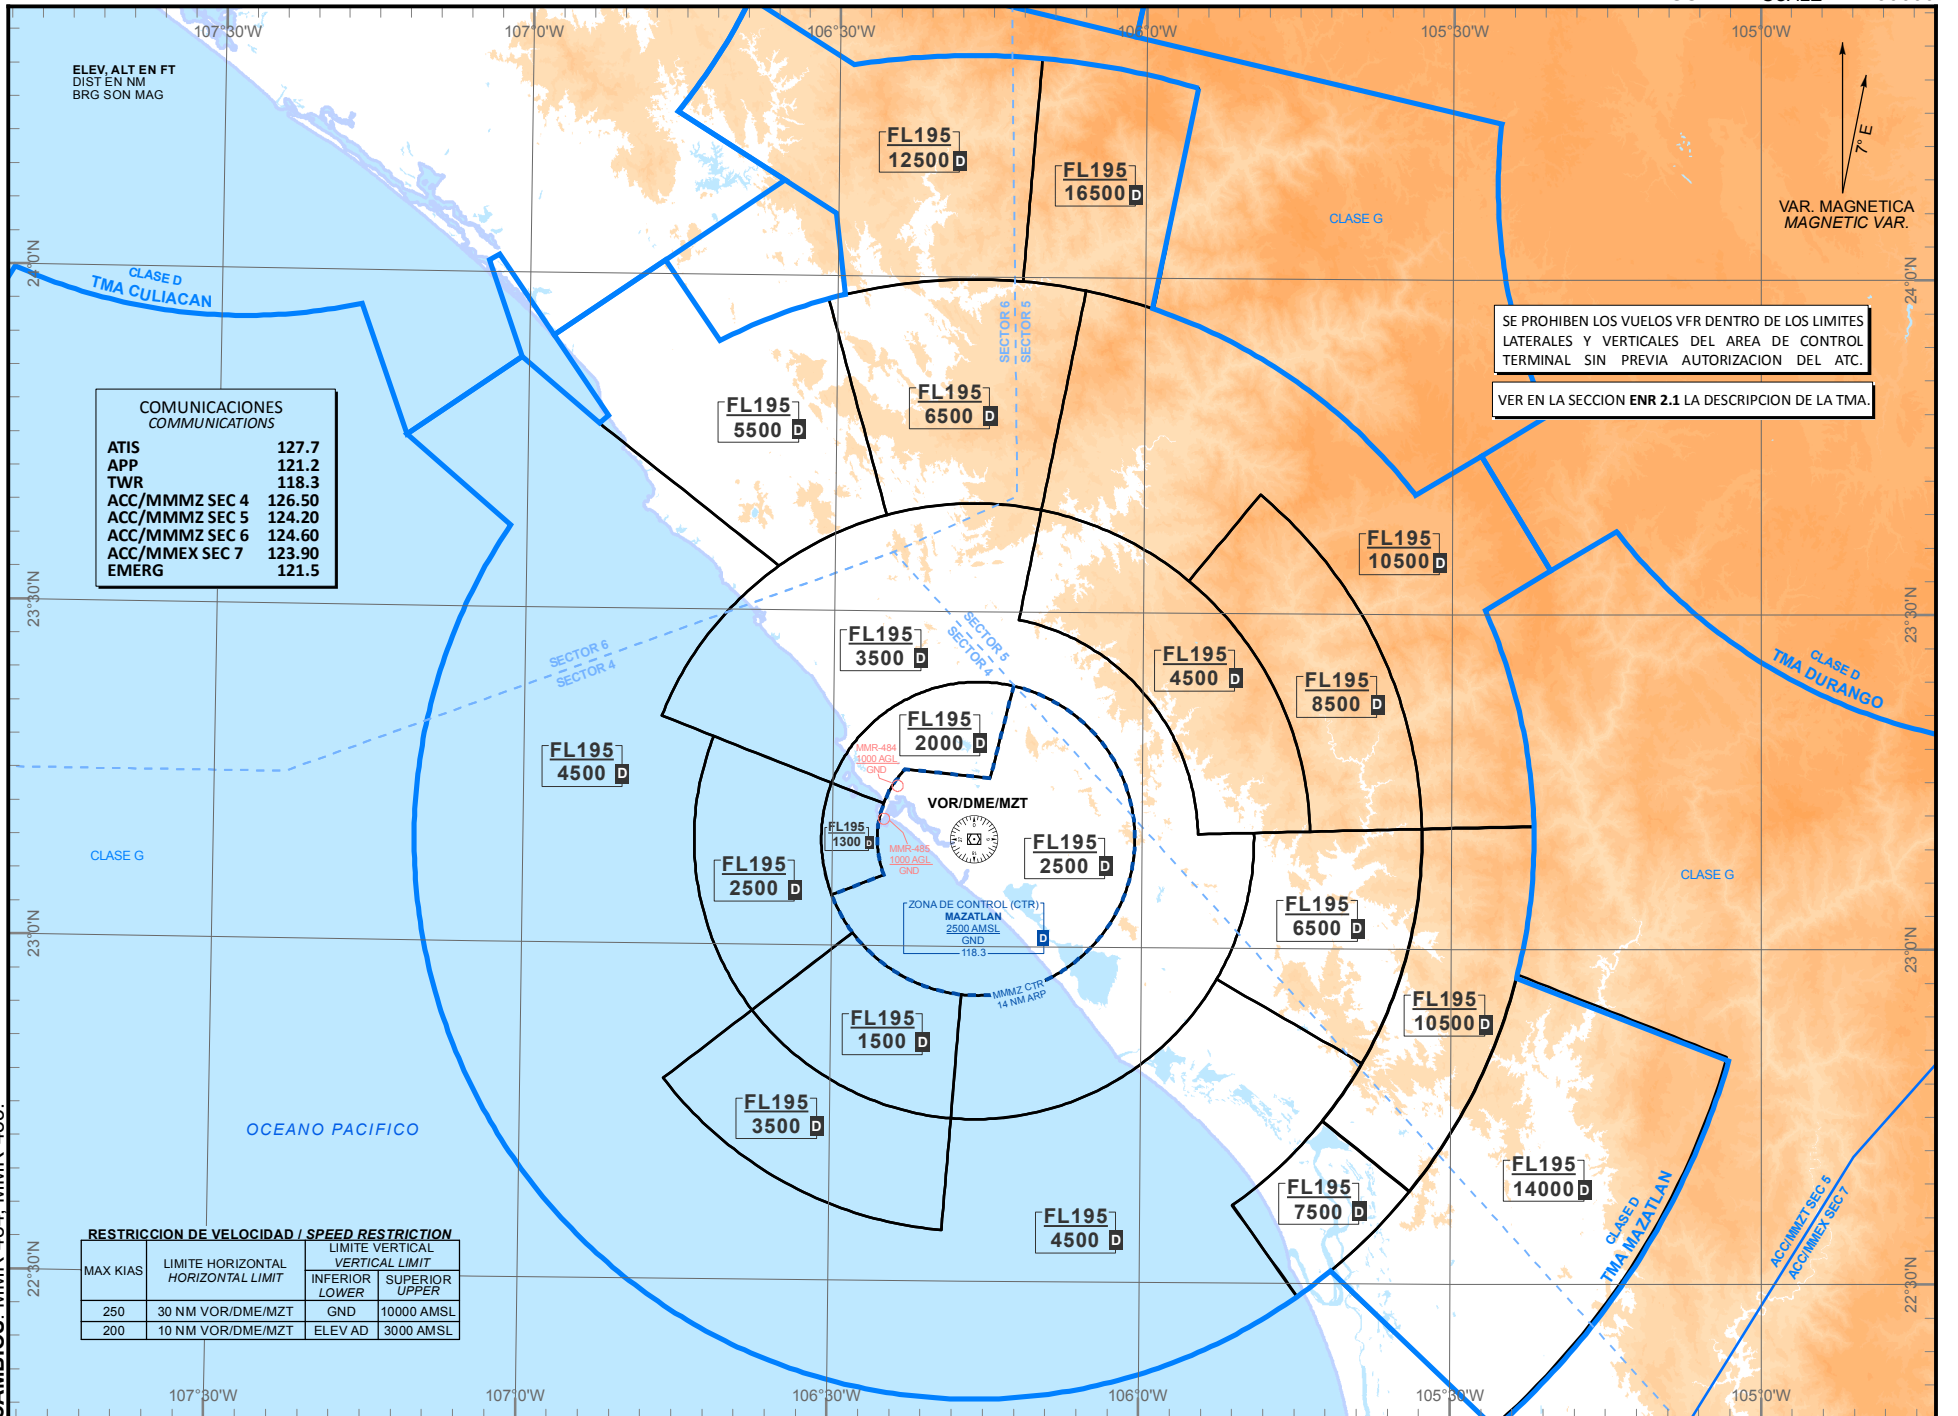

MAZATLAN

ESCALA / SCALE 1:1450000

CAMBIOS: MMR-484, MMR-485

CARTA DE AREA (LIMITES VERTICALES) / AREA CHART (VERTICAL LIMITS) MAZATLAN

AD ELEV 38 FT

ESCALA / SCALE 1:1250000

CAMBIOS: MMR-484, MMR-485.

19-FEB-2026 AMDT AIRAC 02/26

SICT-AFAC-SENEAM

MMMZ TMA-1