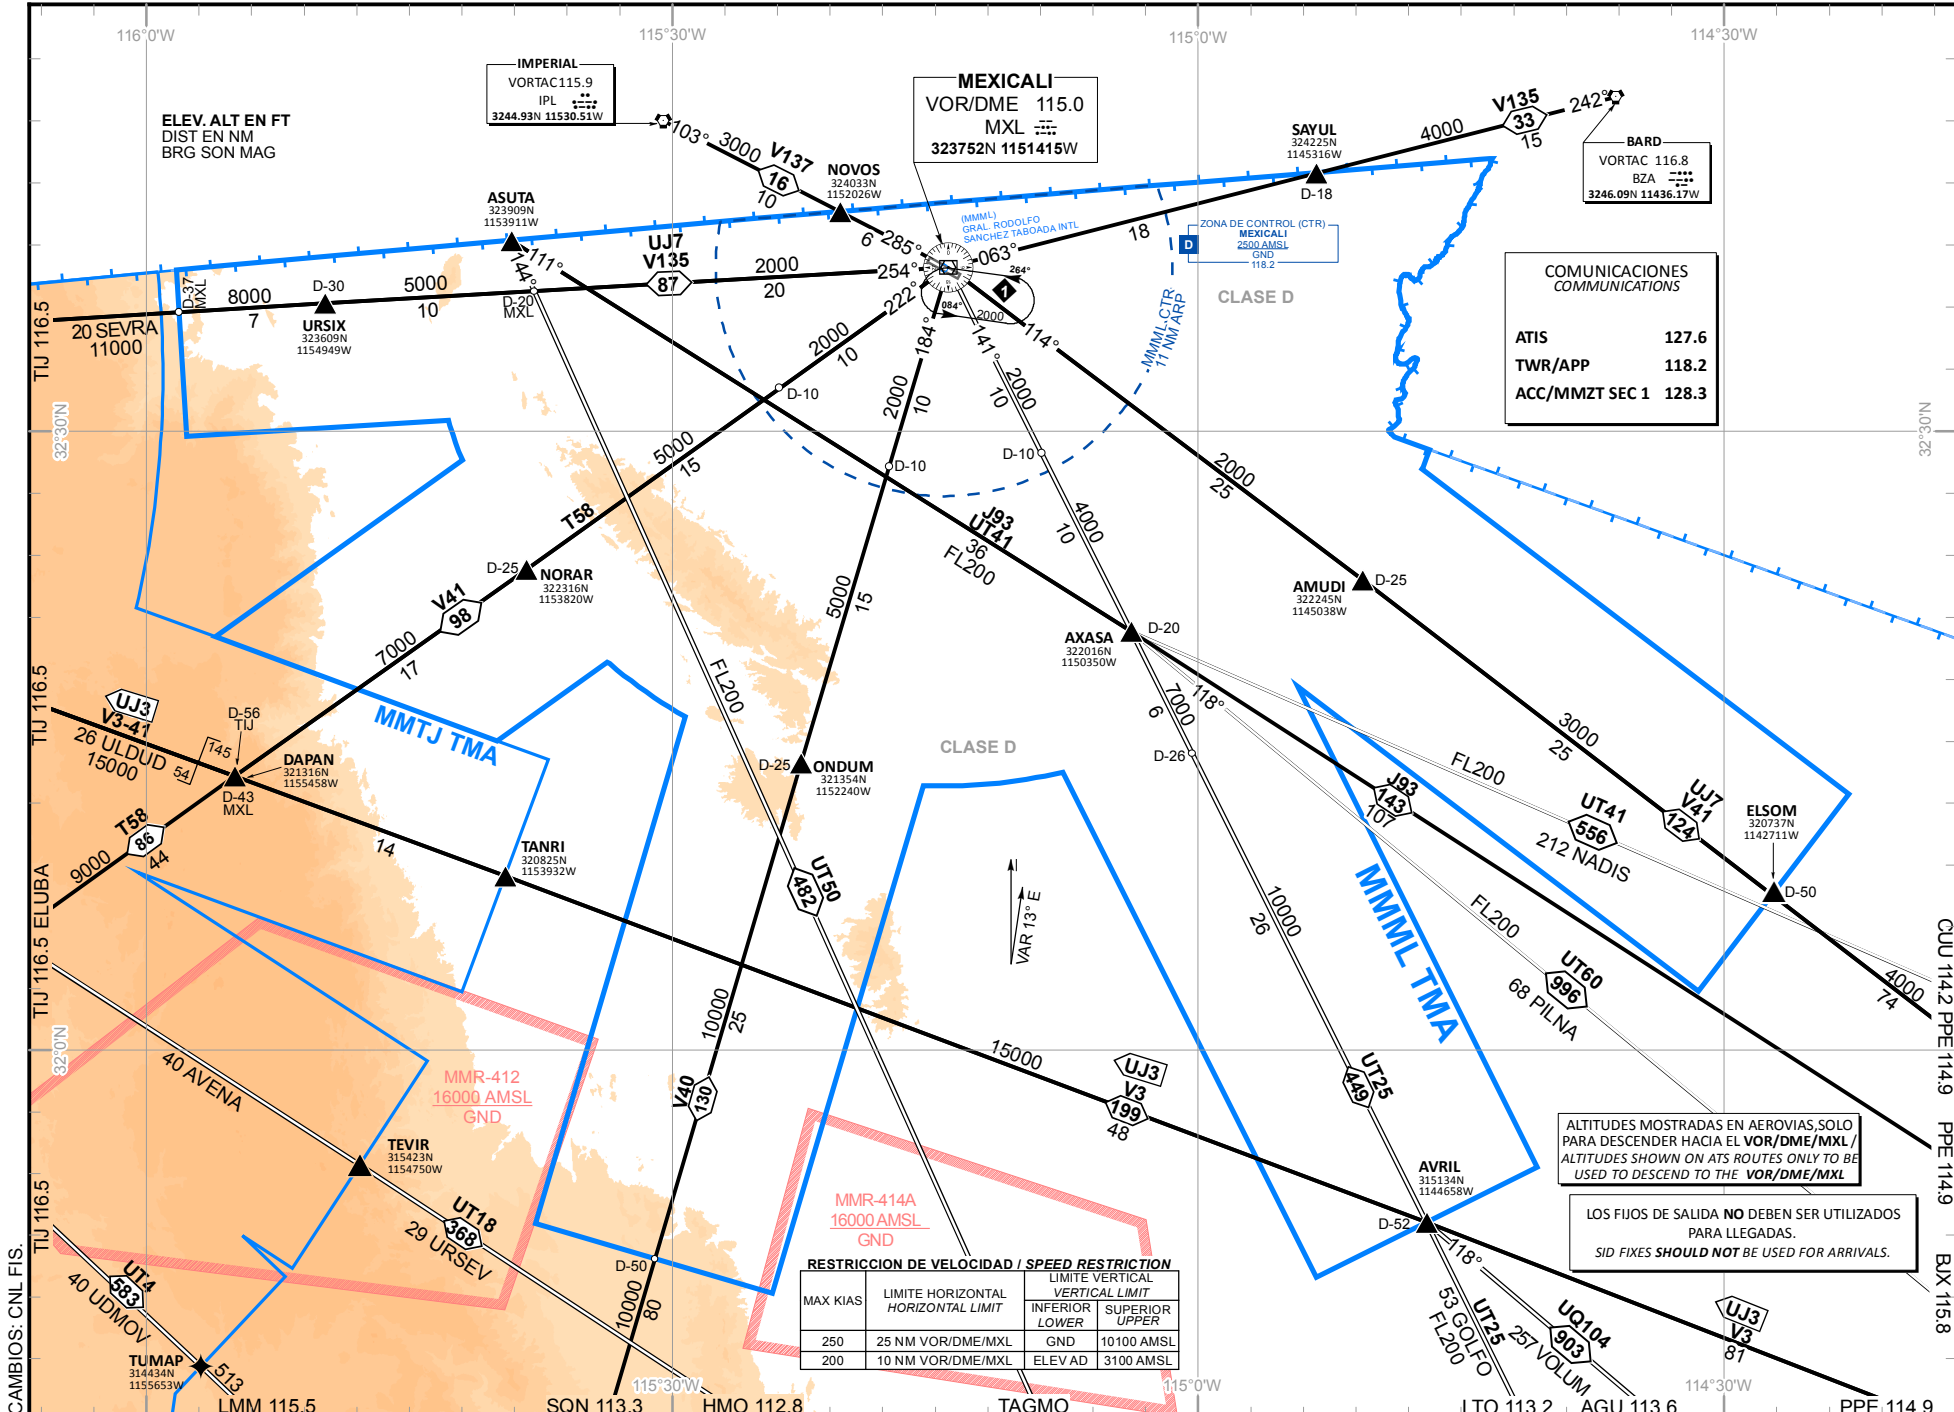

MEXICALI

ESCALA / SCALE 1:800000

CAMBIOS: CNL FIS.