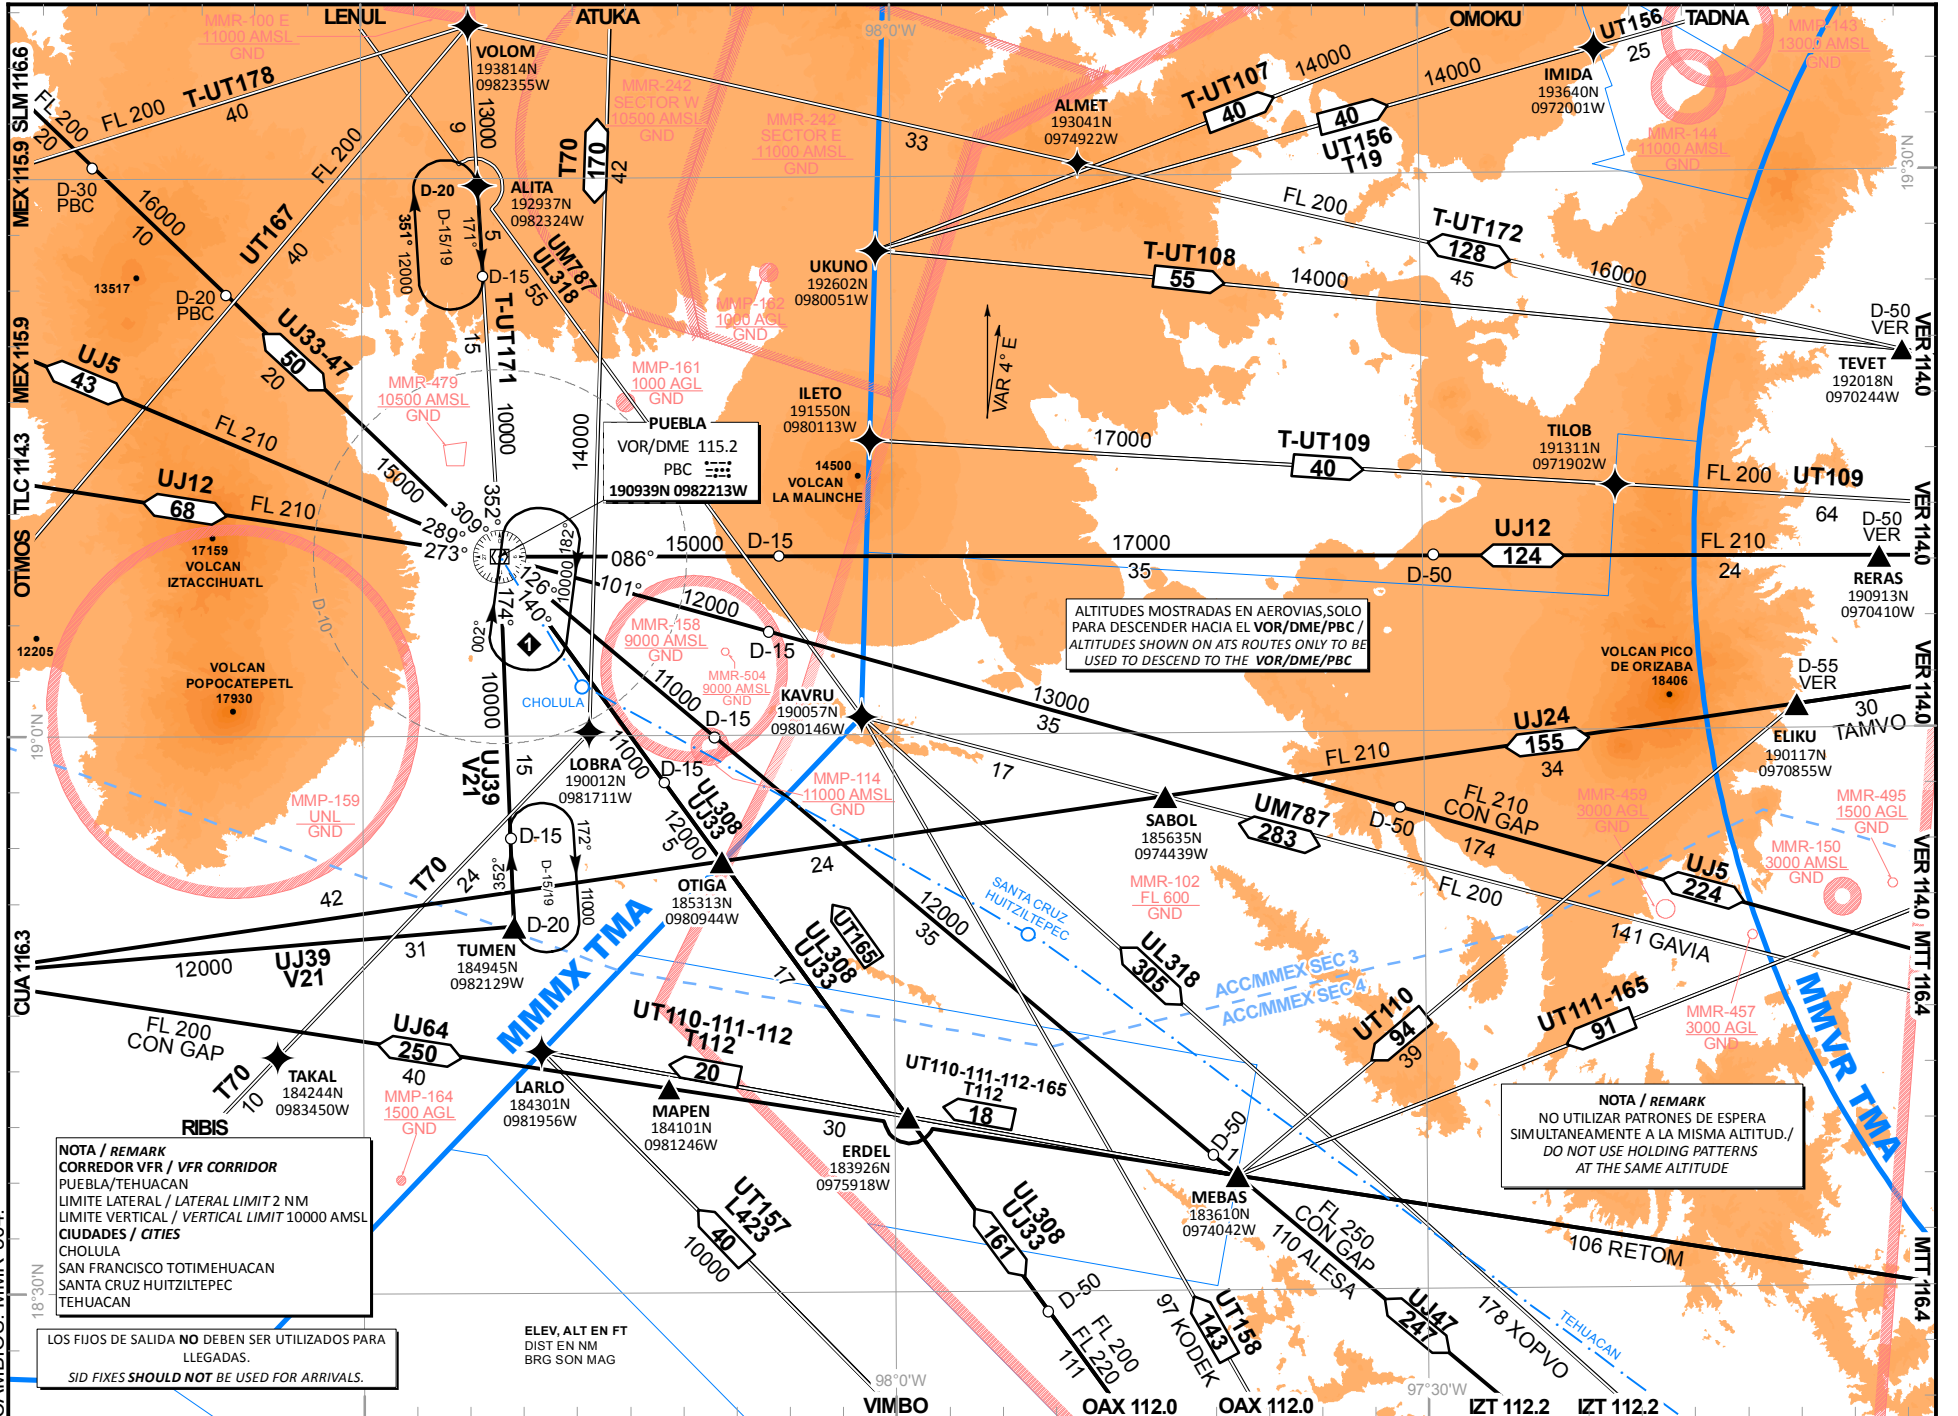

PUEBLA

ESCALA / SCALE 1:750000

ALTITUDES MOSTRADAS EN AEROVIAS, SOLO PARA DESCENDER HACIA EL VOR/DME/PBC / ALTITUDES SHOWN ON ATS ROUTES ONLY TO BE USED TO DESCEND TO THE VOR/DME/PBC

NOTA / REMARK
NO UTILIZAR PATRONES DE ESPERA SIMULTANEAMENTE A LA MISMA ALTITUD. / DO NOT USE HOLDING PATTERNS AT THE SAME ALTITUDE

NOTA / REMARK
CORREDOR VFR / VFR CORRIDOR
PUEBLA/TEHUACAN
LIMITE LATERAL / LATERAL LIMIT 2 NM
LIMITE VERTICAL / VERTICAL LIMIT 10000 AMSL
CIUDADES / CITIES
CHOLULA
SAN FRANCISCO TOTIMEHUACAN
SANTA CRUZ HUITZILTEPEC
TEHUACAN

LOS FIOS DE SALIDA NO DEBEN SER UTILIZADOS PARA LLEGADAS.
SID FIXES SHOULD NOT BE USED FOR ARRIVALS.

ELEV. ALT EN FT
DIST EN NM
BRG SON MAG

CAMBIOS: MMR-504.