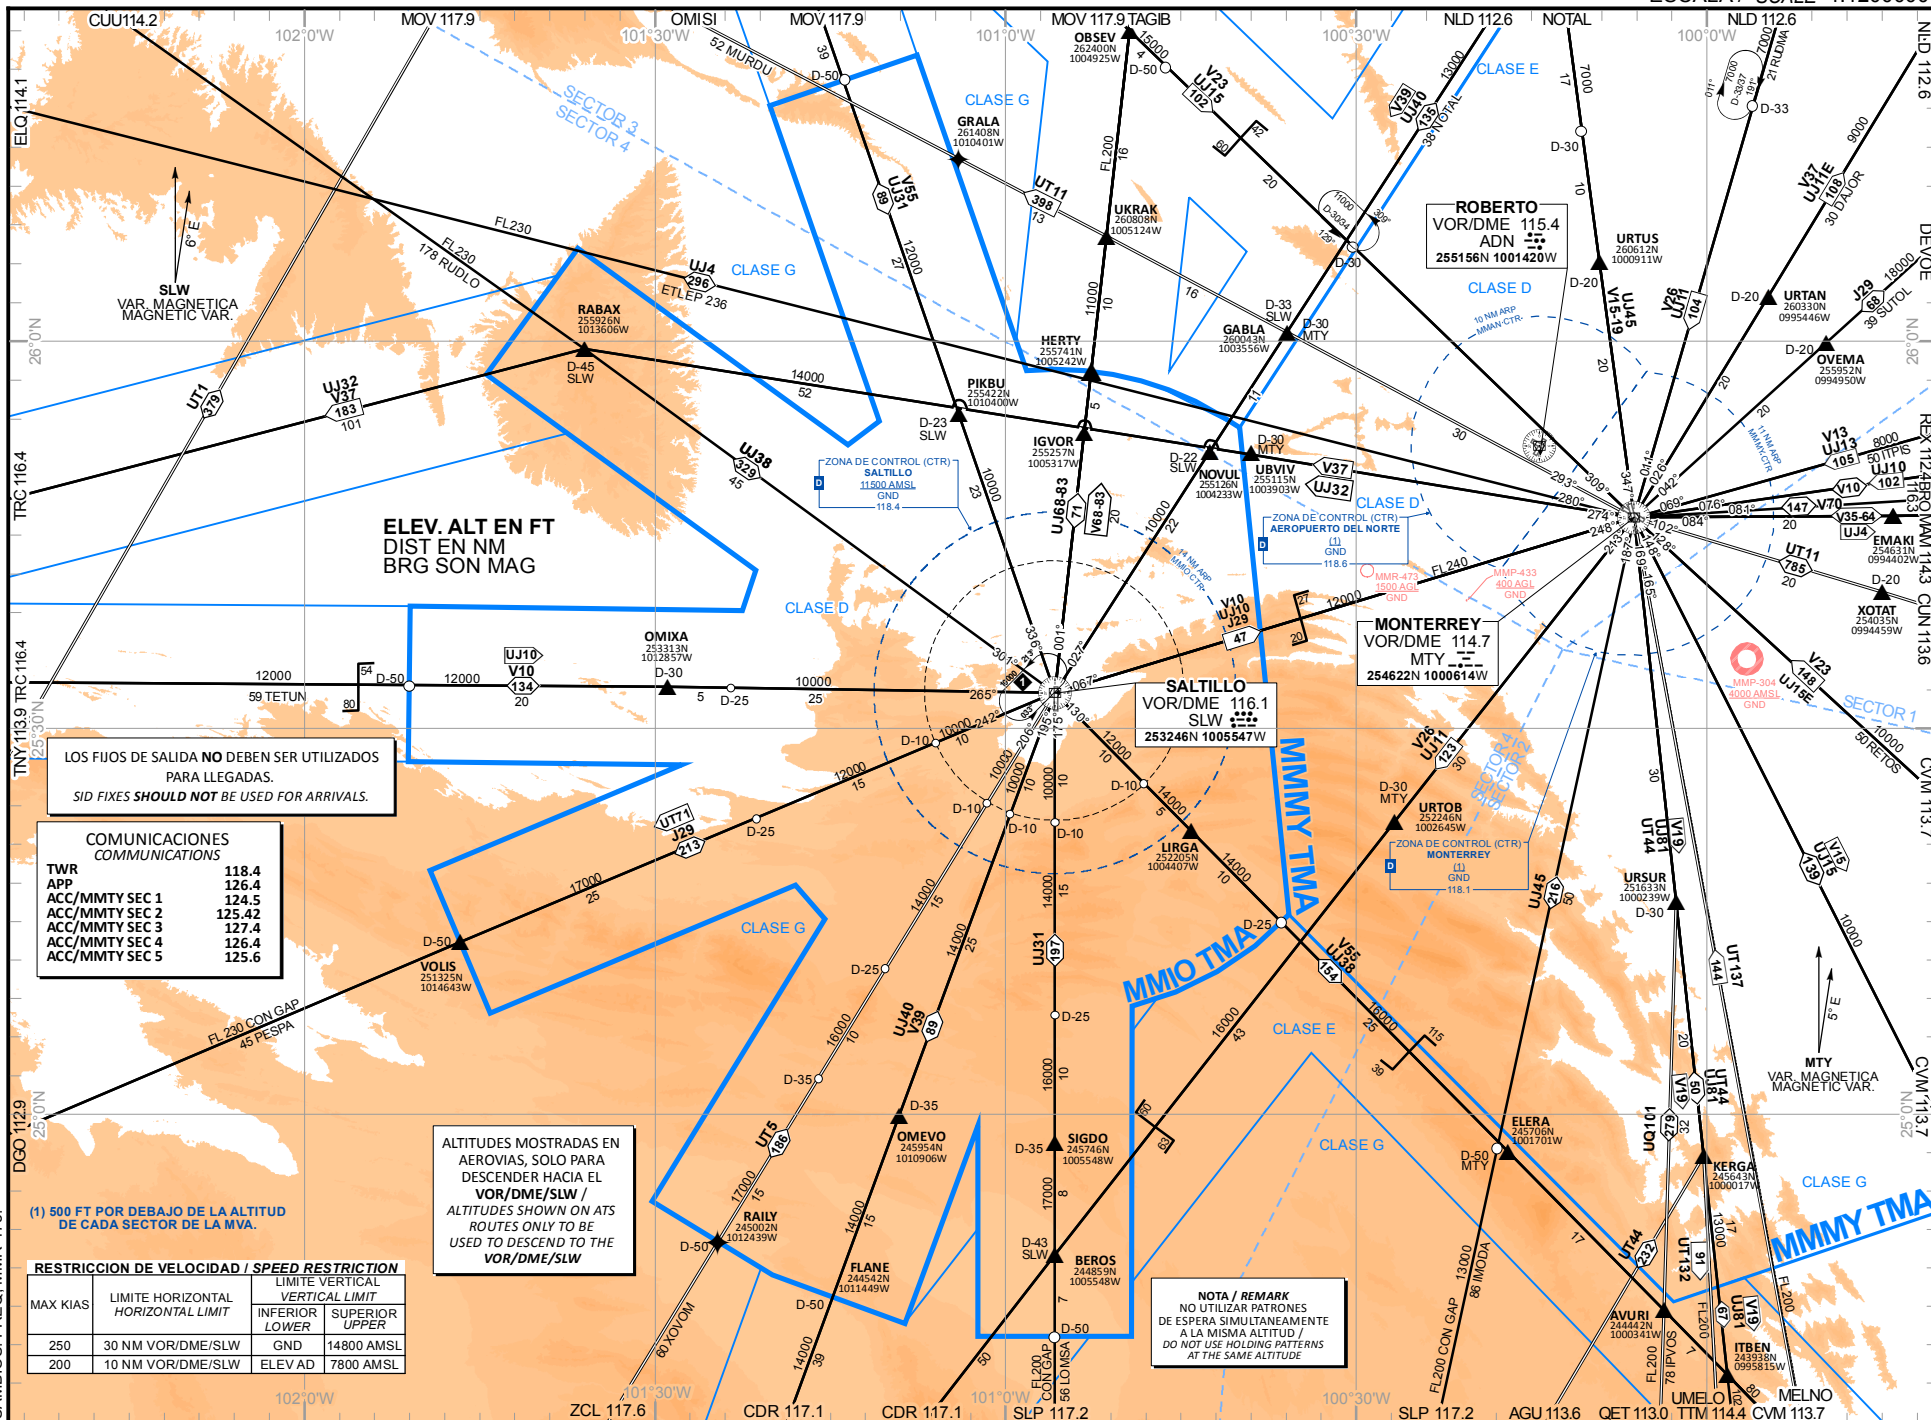

SALTILLO

ESCALA / SCALE 1:1200000

CAMBIOS: FREQ: MMR-473.