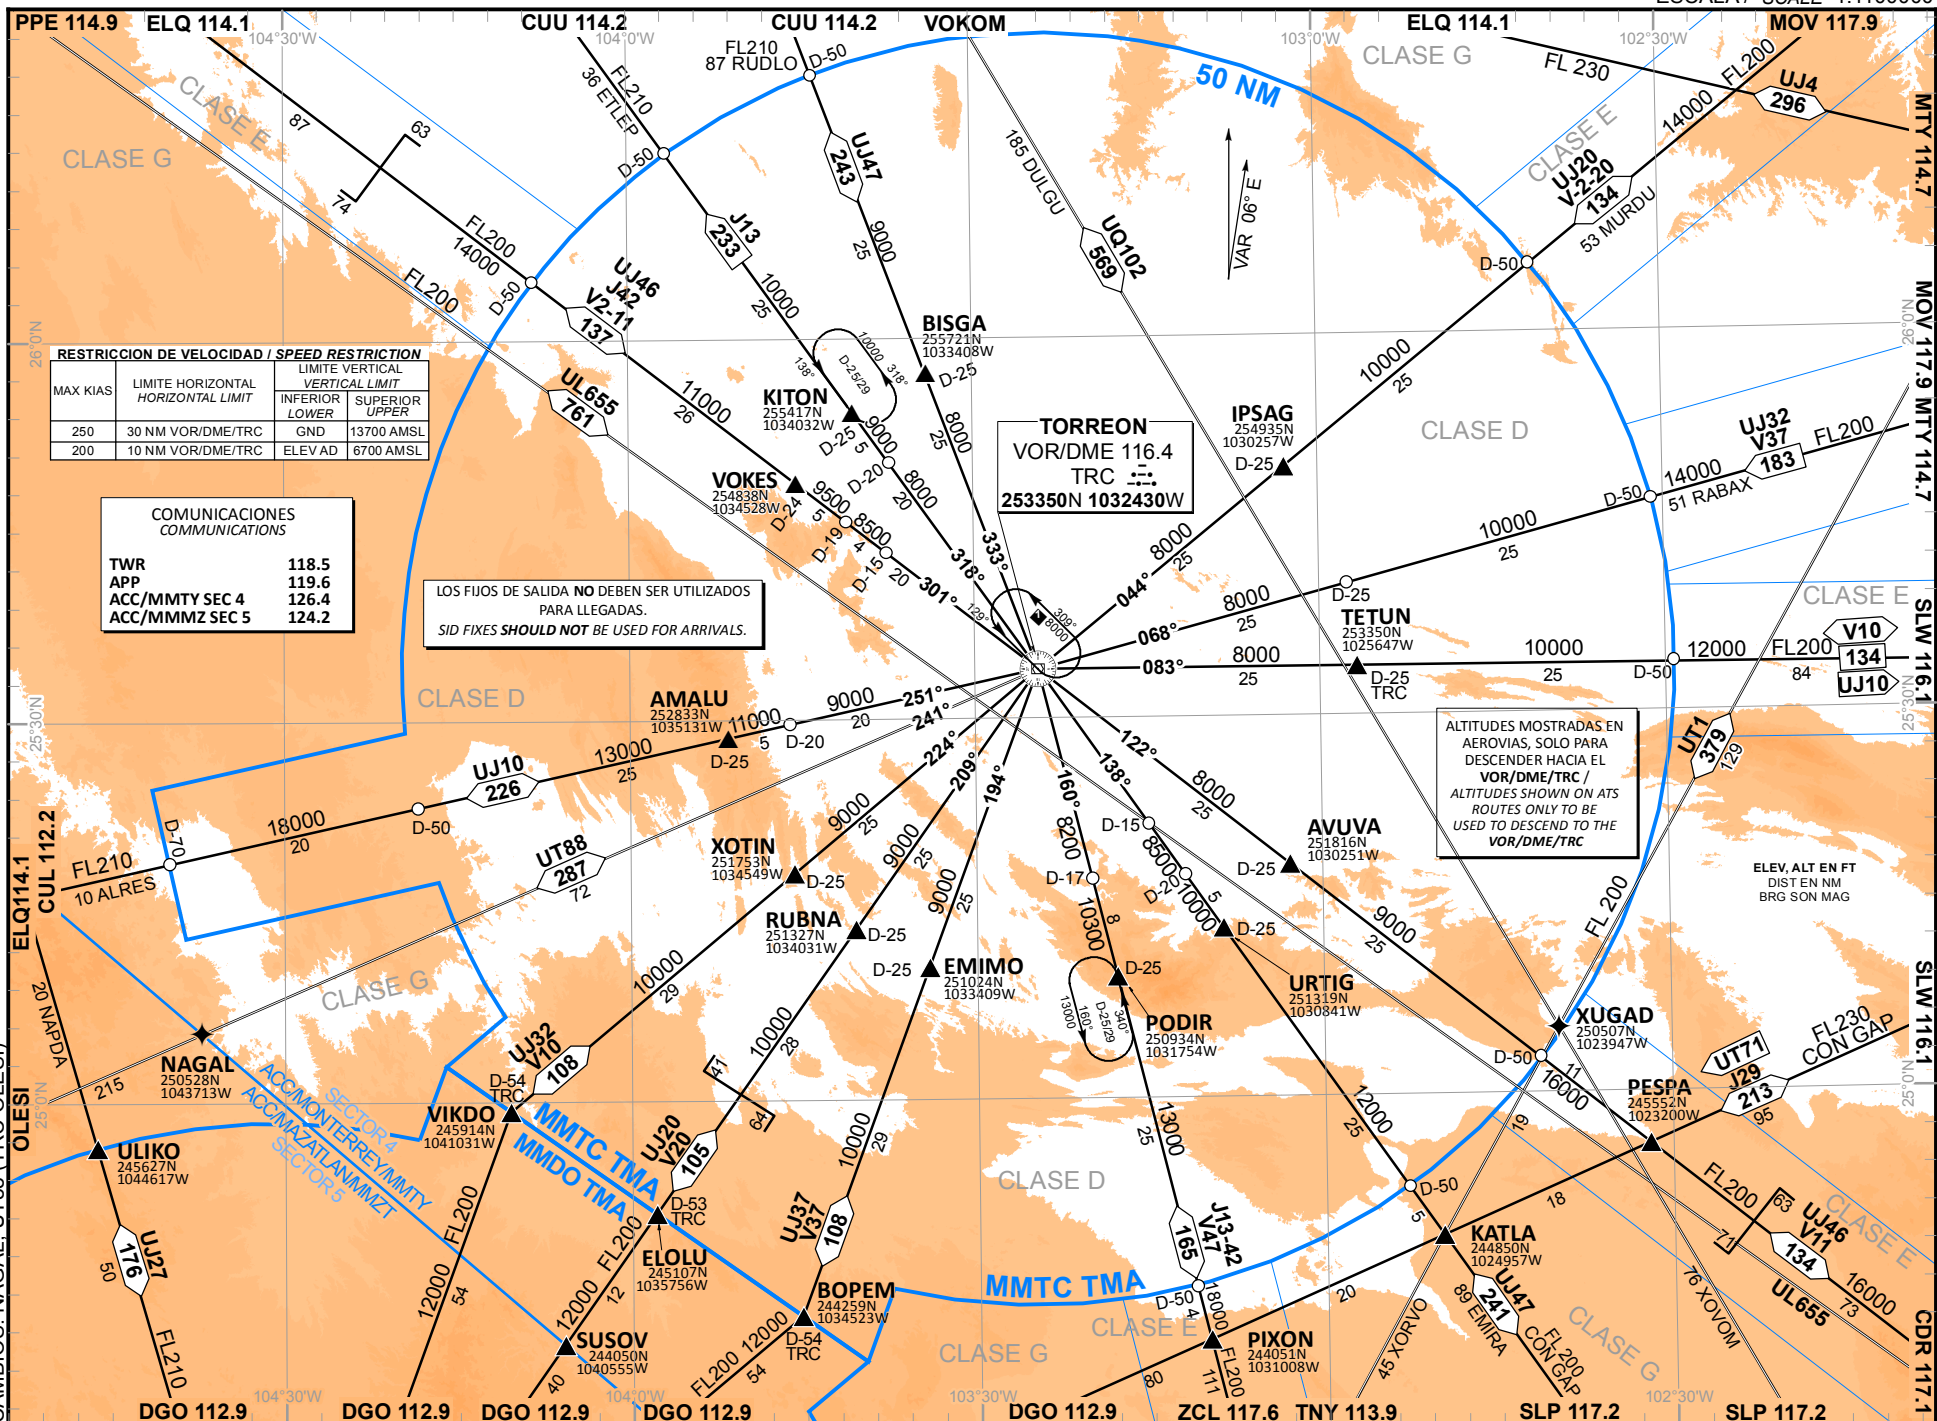

TORREON

ESCALA / SCALE 1:1100000

CAMBIOS: NAGAL: UT88 (TRC-OLESI)

02-OCT-2025 AMDT AIRAC 10/25

SICT-AFAC-SENEAM

MMTC-TMA