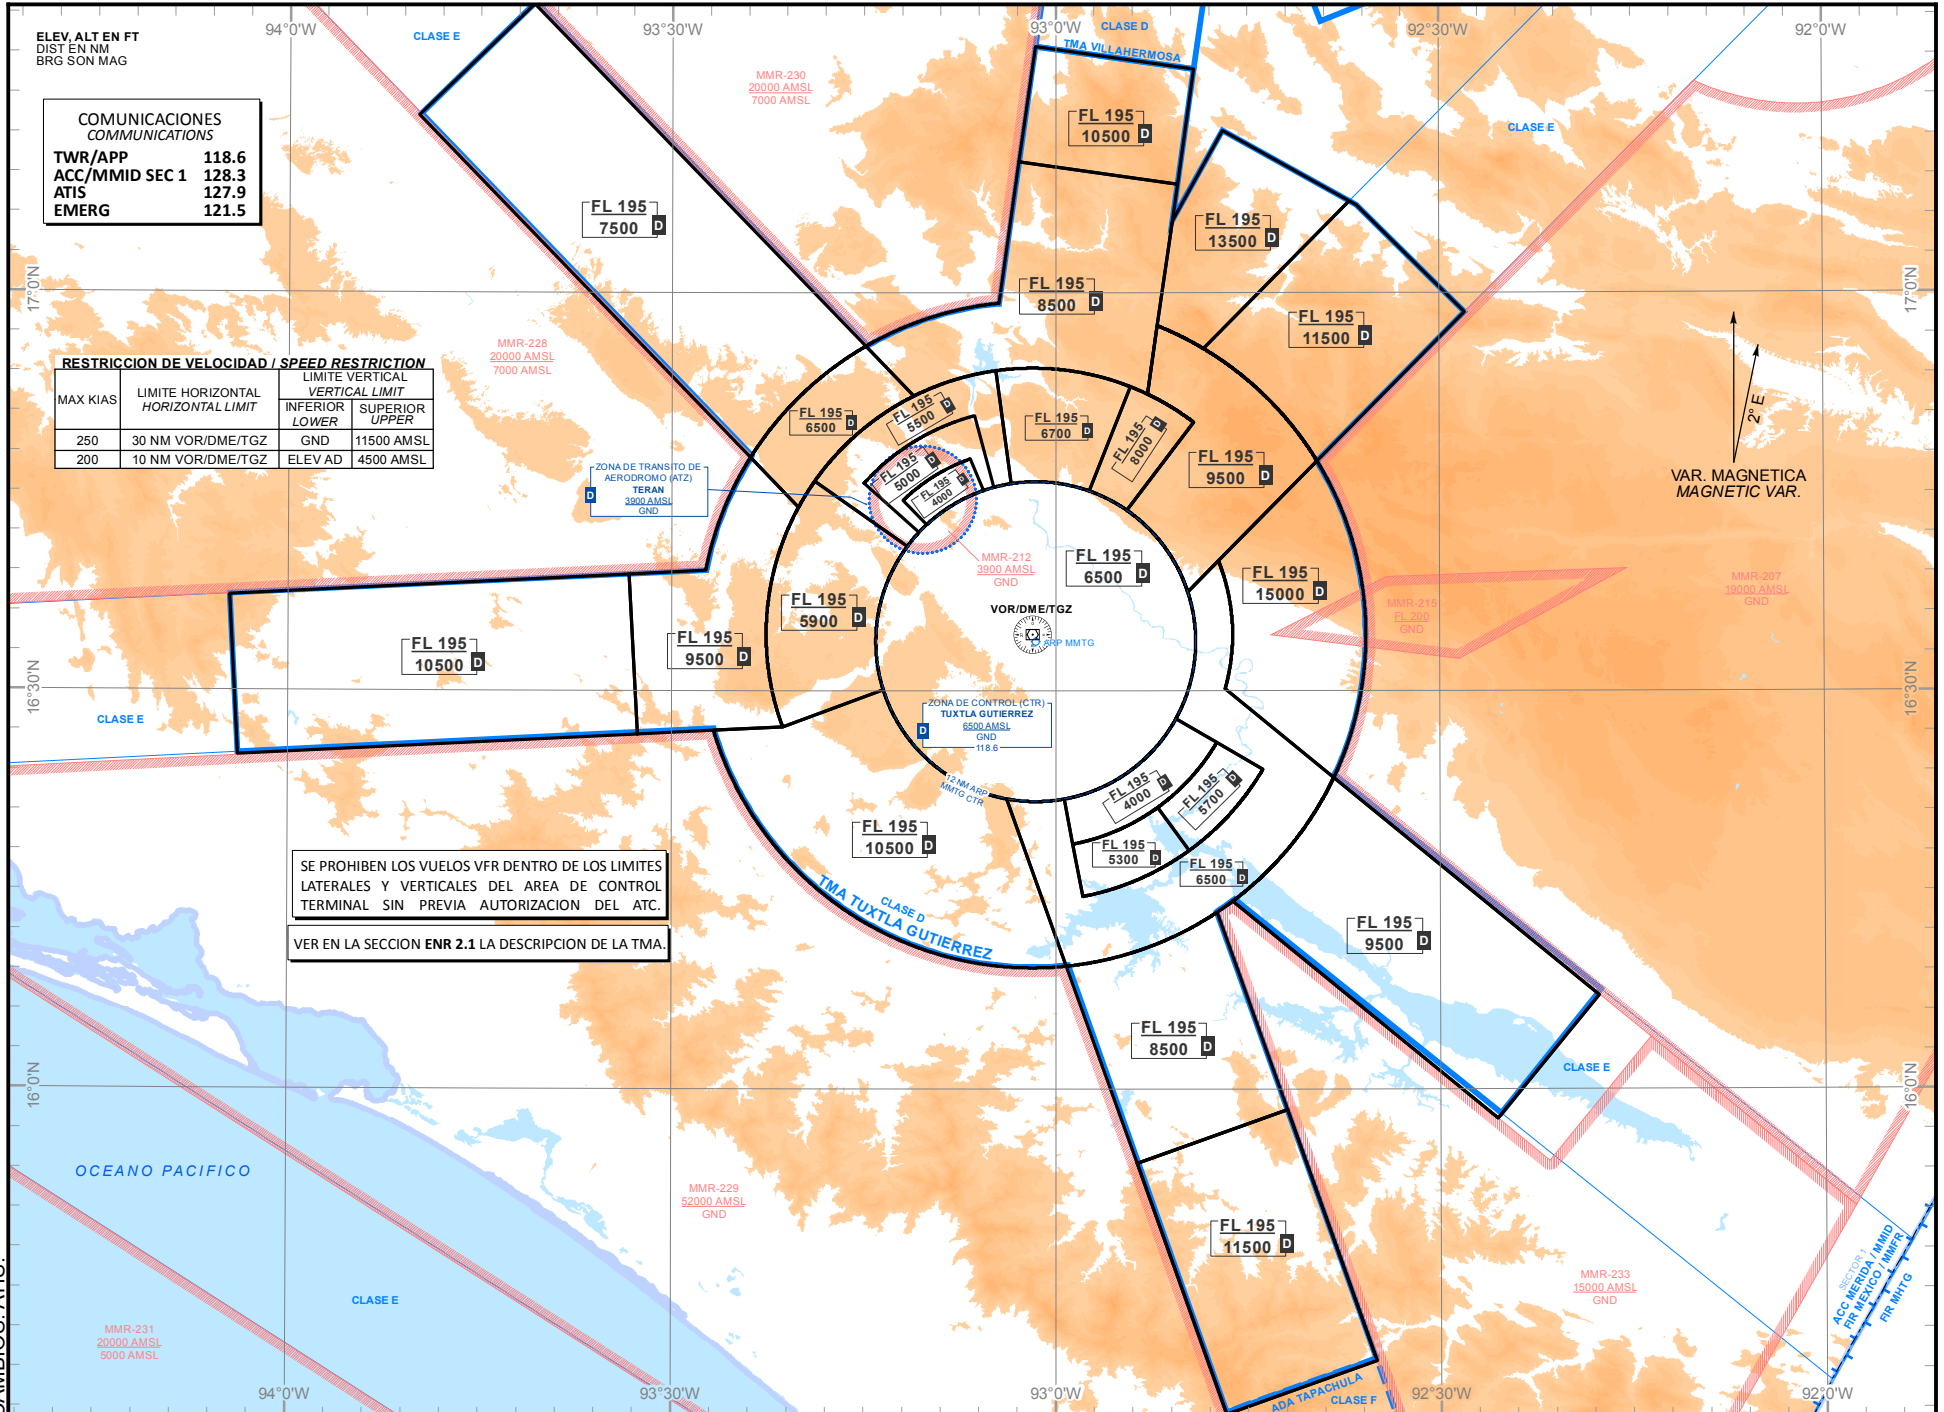

CARTA DE AREA (LIMITES VERTICALES) / AREA CHART (VERTICAL LIMITS) TUXTLA GUTIERREZ

AD ELEV 1508 FT

ESCALA / SCALE 1:1050000

ELEV. ALT EN FT
DIST EN NM
BRG SON MAG

COMUNICACIONES COMMUNICATIONS	
TWR/APP	118.6
ACC/MMID SEC 1	128.3
ATIS	127.9
EMERG	121.5

RESTRICCION DE VELOCIDAD / SPEED RESTRICTION

MAX KIAS	LIMITE HORIZONTAL HORIZONTAL LIMIT	LIMITE VERTICAL VERTICAL LIMIT	
		INFERIOR LOWER	SUPERIOR UPPER
250	30 NM VOR/DME/TGZ	GND	11500 AMSL
200	10 NM VOR/DME/TGZ	ELEV AD	4500 AMSL

SE PROHIBEN LOS VUELOS VFR DENTRO DE LOS LIMITES
LATERALES Y VERTICALES DEL AREA DE CONTROL
TERMINAL SIN PREVIA AUTORIZACION DEL ATC.
VER EN LA SECCION ENR 2.1 LA DESCRIPCION DE LA TMA.

CAMBIOS: ATIS.